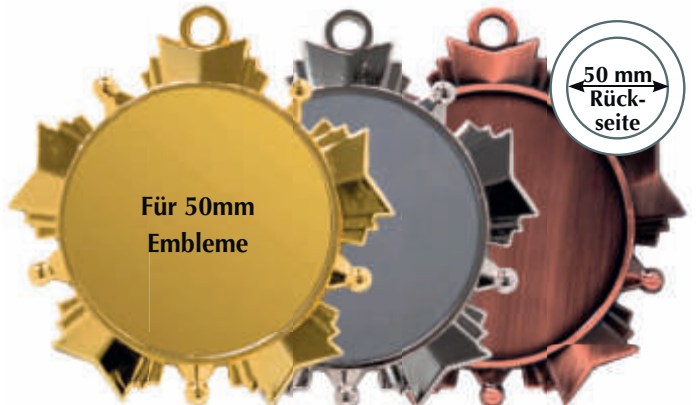

9229g 9229s 9229b € 1,35

Zamak-Medaille Ø 70 mm • 36 Gramm

9230g 9230s 9230b € 1,24

MEDAILLEN Ø 70 mm für 50 mm-Embleme

Zamak-Medaille Ø 70 mm • 40 Gramm

9309g 9309s 9309b € 1,20

Eisen-Medaille Ø 70 mm • 56 Gramm
für 25 & 50 mm Embleme