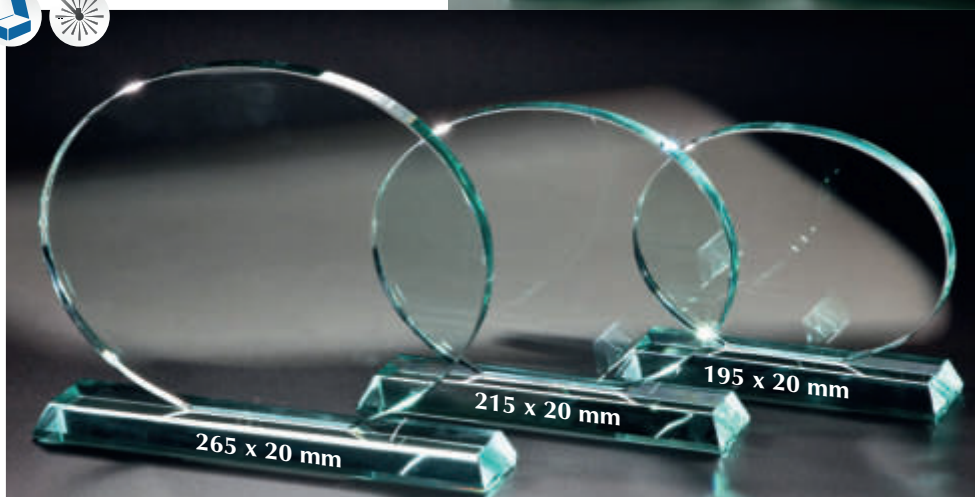

66021 • €36,50
Höhe 270 mm Breite 145 mm

66022 • €33,50
Höhe 240 mm Breite 130 mm

66023 • €29,50
Höhe 220 mm Breite 115 mm

JADE-Trophäe Stärke 15 mm

67061 • €24,50
Höhe 220 mm Breite 165 mm

67062 • €22,50
Höhe 200 mm Breite 150 mm

67063 • €19,50
Höhe 180 mm Breite 135 mm

JADE-Trophäe „Oval“ Stärke 15 mm

66311 • €24,50
Höhe 215 mm
Breite 252 mm

66312 • €21,50
Höhe 175 mm
Breite 204 mm

66313 • €18,-
Höhe 150 mm
Breite 182 mm

JADE-Glastrophäen

„Glafels zwei“ Stärke 15 mm

67161 • € 23,50
Höhe 220 mm
Breite 160 mm

67162 • € 21,50
Höhe 200 mm
Breite 145 mm

67163 • € 18,50
Höhe 180 mm
Breite 130 mm

JADE-Trophäe Stärke 15 mm

67141 • € 25,50
Höhe 220 mm
Breite 150 mm

67142 • € 22,-
Höhe 200 mm
Breite 140 mm

67143 • € 18,50
Höhe 180 mm
Breite 120 mm

JADE-Trophäe „Welle“ Stärke 15 mm

67011 • € 26,50
Höhe 235 mm
Breite 145 mm

67012 • € 22,50
Höhe 215 mm
Breite 135 mm

67013 • € 19,50
Höhe 195 mm
Breite 120 mm