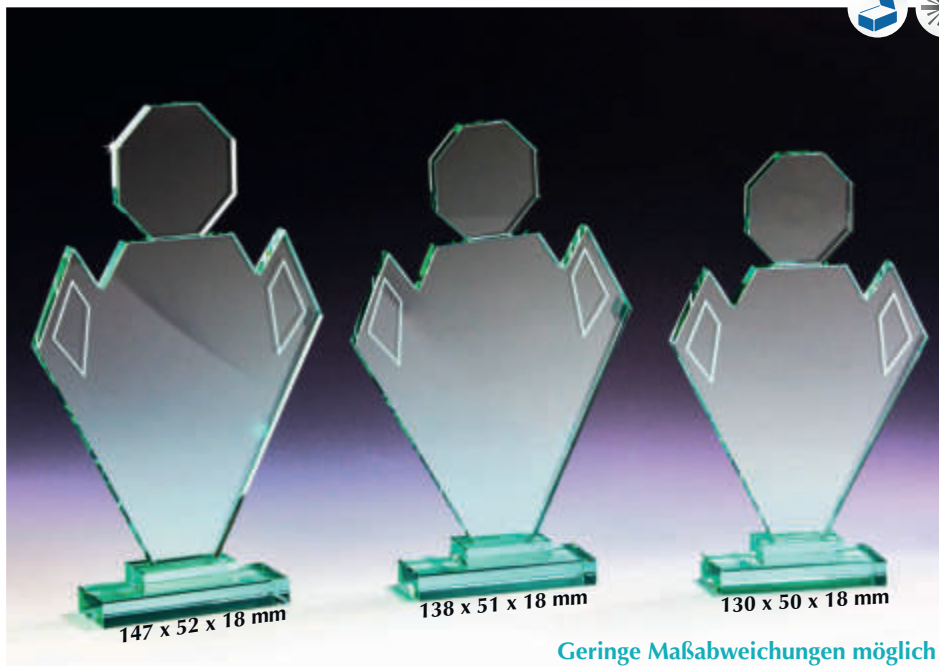

Für Lasergravur
geeignet

Inklusive blauer
Geschenkbbox

Abbildungen im Maßstab 1:4

JADE-Glastrophäen

XXL Jade 7er-Serie Glaspokale Helene

68000 • € 174,50
Stärke 15mm

7 Größen
Inklusive blauer
Geschenkbox

147 x 52 x 18 mm

138 x 51 x 18 mm

130 x 50 x 18 mm

Geringe Maßabweichungen möglich

68001 • € 33,50
Höhe 350 x Breite 225 mm

68002 • € 31,50
Höhe 330 x Breite 215 mm

68003 • € 29,50
Höhe 305 x Breite 197 mm

68004 • € 24,50
Höhe 280 x Breite 174 mm