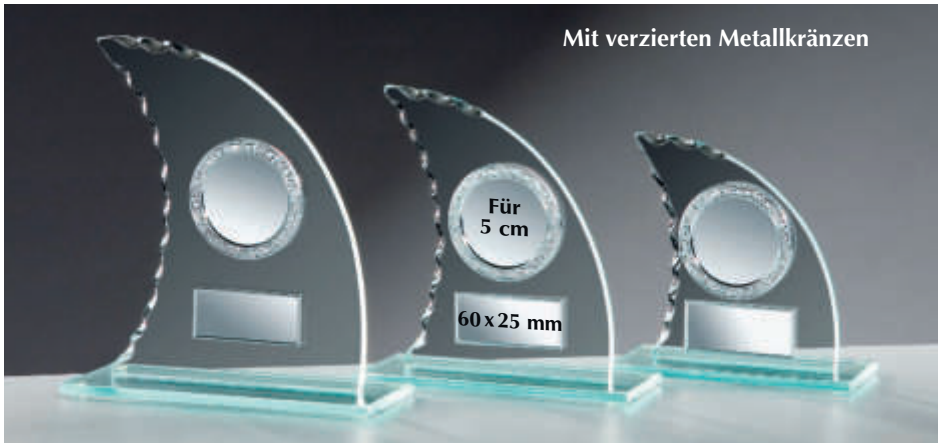

Glasstände „Raute“ in 3 Größen

6 mm-Glas in einer perfekten Standardqualität

„Raute“ in 3 Größen

35221 • € 4,40 Höhe 178 mm x Breite 200 mm ohne Abbildung
35222 • € 3,90 Höhe 150 mm x Breite 170 mm
35223 • € 3,40 Höhe 123 mm x Breite 140 mm

Wellenschliff-Glastrophäen 6 mm stark

Mit verzierten Metallkränzen

35241 • € 18,70
Höhe 200 mm

35242 • € 16,50
Höhe 170 mm

35243 • € 15,40
Höhe 140 mm

Glasständer „Segel“ in 3 Größen 6 mm-Glas Wellenschliff