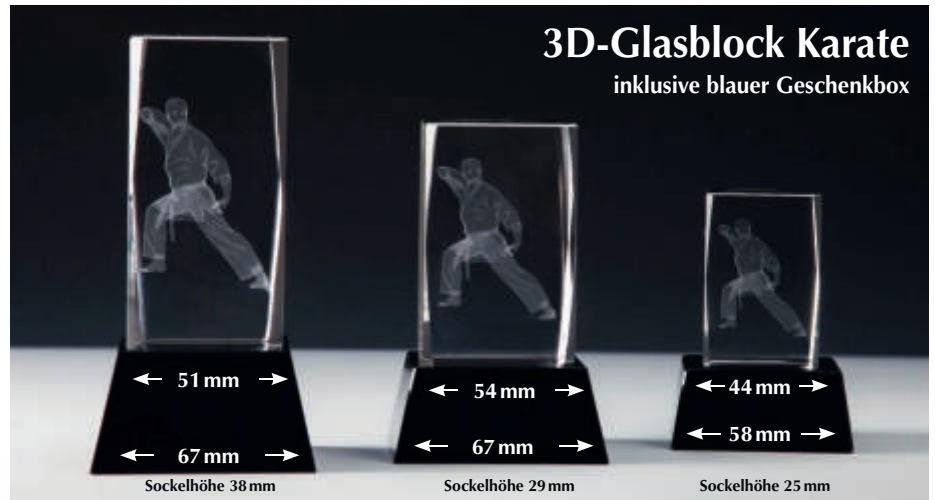

KAMPFSPORT JUDO & KARATE

Kristallglas-Figuren mit 3D-Lasermotiv

3er-Serie mit Sockel

67602	67603	67604
H 140 mm	H 110 mm	H 85 mm
€ 20,50	€ 17,-	€ 13,50

Nicht abgebildet: Ohne Sockel

67605	67606	67607
10 x 5 x 5 cm	8 x 5 x 5 cm	6 x 4 x 4 cm
€ 12,80	€ 9,80	€ 7,80

Resinfiguren

39124 • € 17,80
Höhe 200 mm

39125 • € 14,60
Höhe 180 mm

39126 • € 11,40
Höhe 160 mm