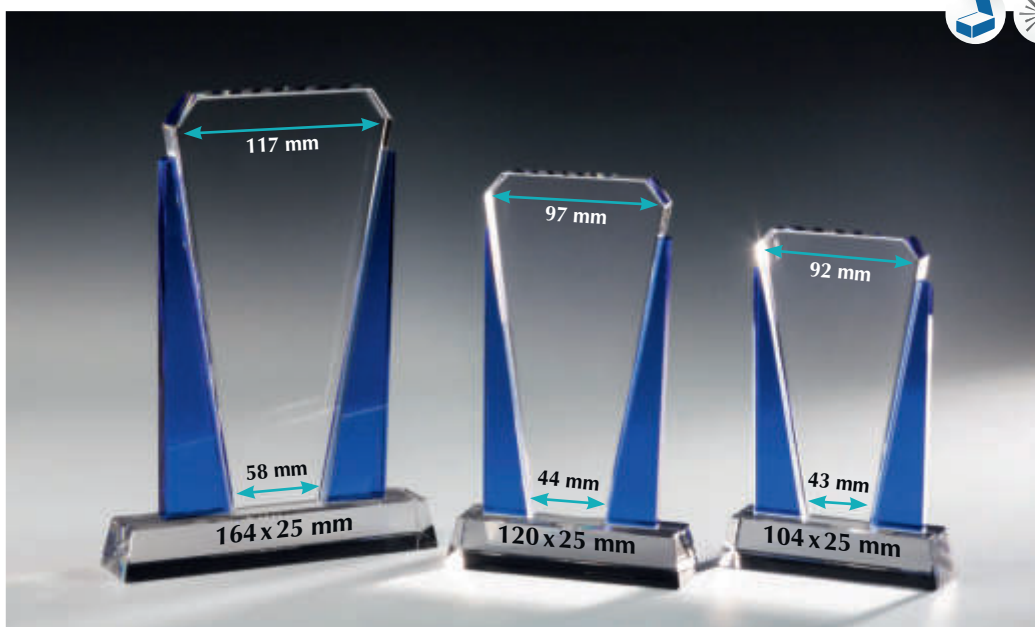

68104
Maße 170 x 110 mm
Kristallglas 150 x 55 mm
Blauglas 115 x 65 mm
€ 16,50

Massive Kristallglas Trophäen

Exklusive Designertrophäen Stärke 20 mm

67411 • € 34,-
Höhe 260 mm
Breite 152 mm

67412 • € 31,-
Höhe 240 mm
Breite 148 mm

67413 • € 28,-
Höhe 220 mm
Breite 130 mm

Dickwandige Designertrophäen Stärke 32 mm

Dickwandiges, lupenreines
Kristallglas für allerhöchste
Ansprüche.

67461 • € 30,-
Höhe 220 mm
Breite 130 mm

67462 • € 27,-
Höhe 190 mm
Breite 100 mm

67463 • € 24,-
Höhe 180 mm
Breite 80 mm

Hochmoderne Designertrophäen Stärke 20 mm

67421 • € 33,50
Höhe 245 mm
Breite 128 mm

67422 • € 31,-
Höhe 205 mm
Breite 106 mm

67423 • € 27,-
Höhe 185 mm
Breite 100 mm

Höhe	255 mm	230 mm	205 mm
ohne Fassung wie abgebildet	67391 € 28,50	67392 € 25,50	67393 € 22,50

Höhe	255 mm	230 mm	205 mm
Mit Metallstern Gold	67768 € 35,50	67769 € 32,50	67770 € 29,50
Mit Metallstern Silber	67774 € 35,50	67775 € 32,50	67776 € 29,50