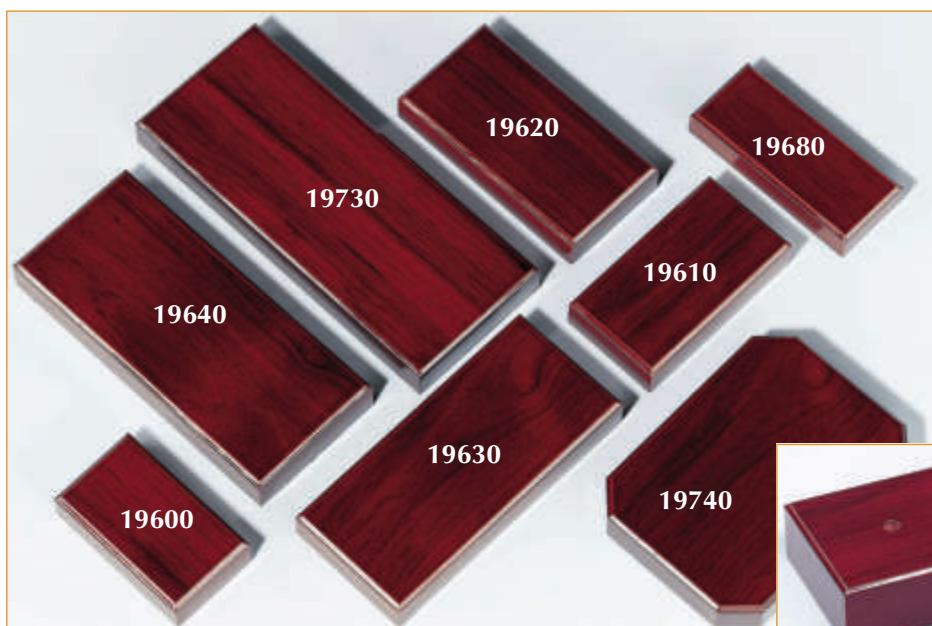

Sockel im Mahagoni-Look

Art.-Nr.	Größe / cm	Preis
19600	12 x 7 x 3	€ 6,00
19640	25 x 11 x 3	€ 14,00
19730	29 x 12 x 3	€ 16,00
19620	17,5 x 9 x 3	€ 9,00
19680	15 x 6,3 x 2,5	€ 6,00
19610	14,5 x 8 x 3	€ 8,00
19630	22 x 10 x 3	€ 11,00
19740	19,5 x 14,5 x 3	€ 15,00