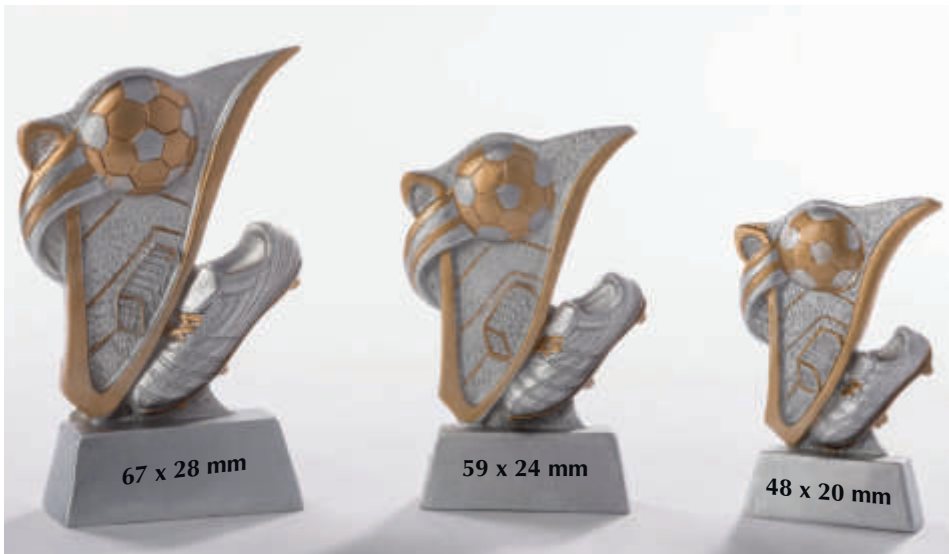

38700 Höhe 140 mm € 13,80

FUSSBALL - RESINFIGUREN

38681 • € 6,90
Höhe 128 mm

38682 • € 4,50
Höhe 108 mm

38683 • € 3,50
Höhe 88 mm

Gravurfläche
50 x 20 mm

38665 • € 5,80
130x55 mm

39316 • € 5,80
Höhe 155 mm