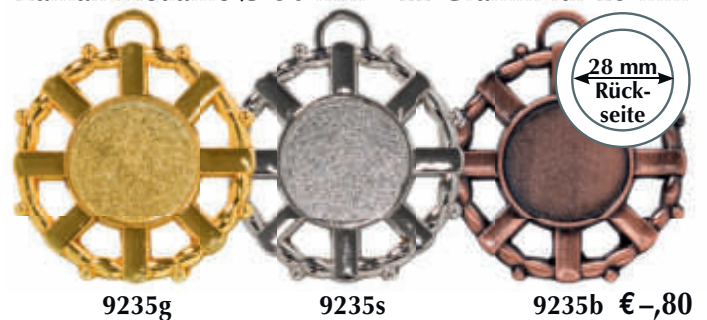

Eisen-Medaille Ø 50 mm • 32 Gramm

Zamak-Medaille Ø 50 mm • 20 Gramm

Zamak-Medaille Ø 50 mm • 17 Gramm

Zamak-Medaille Ø 50 mm • 22 Gramm

MEDAILLEN Ø 50 mm für 25 mm-Embleme

Zamak-Medaille Ø 50 mm • 21 Gramm