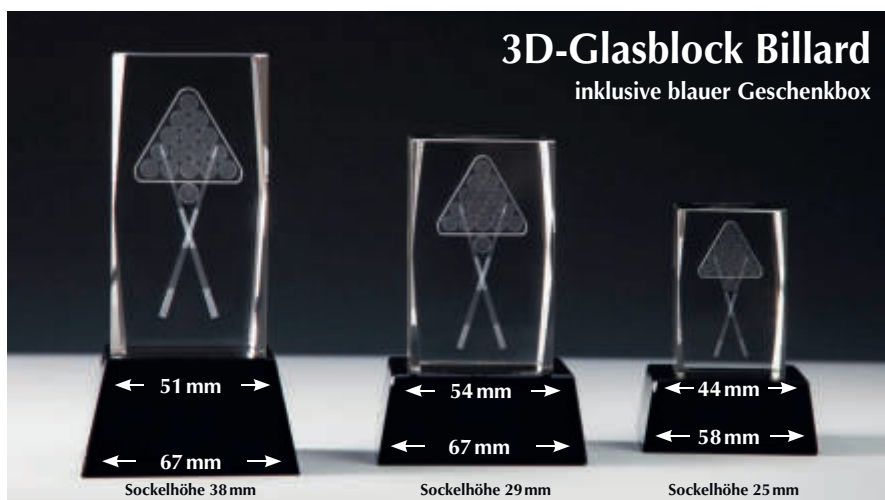

BILLARD

Kristallglas-Figuren mit 3D-Lasermotiv

3er-Serie mit Sockel

67644	67645	67646
H 140 mm	H 110 mm	H 85 mm
€ 20,50	€ 17,-	€ 13,50

Nicht abgebildet: Ohne Sockel

67647	67648	67649
10×5×5 cm	8×5×5 cm	6×4×4 cm
€ 12,80	€ 9,80	€ 7,80