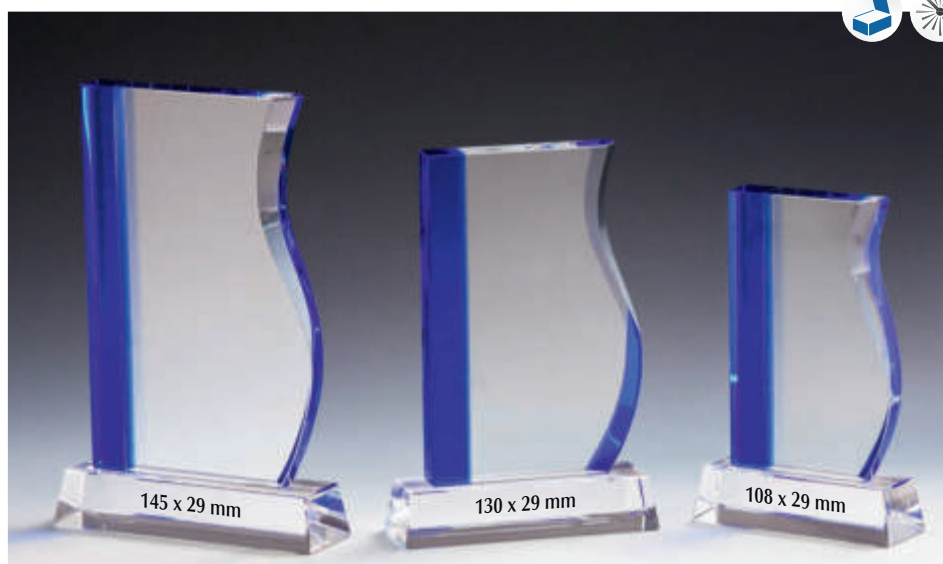

Kristallglas Trophäen

Im Sockelbereich flache Gravurschildfläche.

Attraktive Designer Kristall-Trophäe
Stärke 12 mm

68024 • € 26,50
Höhe 260 mm
Breite 145 mm

68023 • € 24,50
Höhe 240 mm
Breite 130 mm

68022 • € 22,50
Höhe 210 mm
Breite 115 mm

Massive Kristall-Trophäe
Stärke 20 mm

67987 • € 30,-
Höhe 240 mm
Breite 160 mm

67988 • € 27,50
Höhe 210 mm
Breite 140 mm

67989 • € 26,-
Höhe 180 mm
Breite 120 mm

Moderne Kristall-Trophäe
Glasstärke 10 + 10 mm

68101
Maße 260 x 170 mm
Kristallglas 240 x 80 mm
Blauglas 180 x 100 mm
€ 22,50

68102
Maße 230 x 150 mm
Kristallglas 210 x 70 mm
Blauglas 155 x 85 mm
€ 20,50

68103
Maße 200 x 140 mm
Kristallglas 180 x 60 mm
Blauglas 135 x 75 mm
€ 18,50