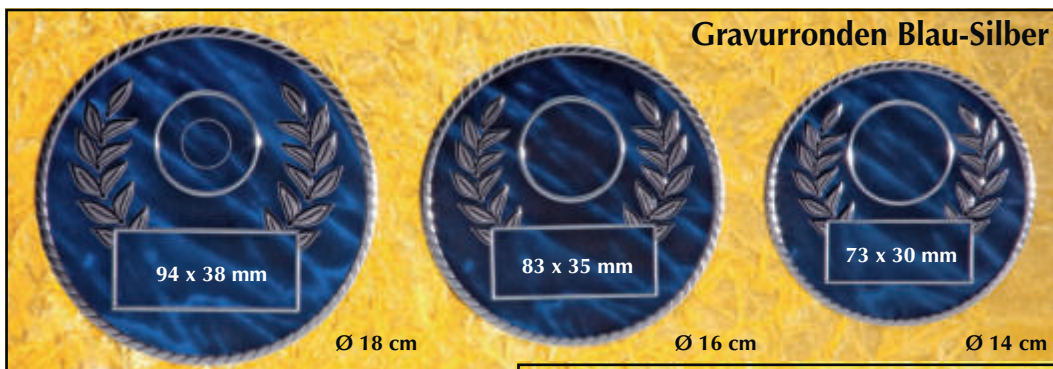

Gravurronden für 5 cm

5512 Ø 18 cm € 6,30 ab 10 St. € 5,70
5513 Ø 16 cm € 5,50 ab 10 St. € 5,-
5514 Ø 14 cm € 4,70 ab 10 St. € 4,30

**Targas als Urkunde
– Originalform –**

5493 • 20 x 15 cm € 7,20 ab 10 St. € 6,70
5494 • 18 x 13 cm € 6,30 ab 10 St. € 5,90
5495 • 16 x 12 cm € 4,80 ab 10 St. € 4,30