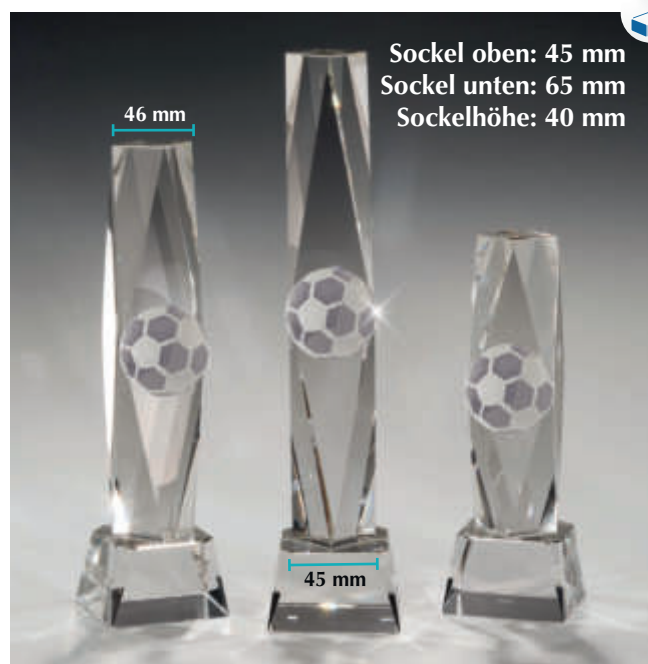

Fußball „Halfballs“ 3 Größen

65405	Ø 45 mm	€ 3,-
65406	Ø 35 mm	€ 2,50
65407	Ø 25 mm	€ 2,-

58131 • € 52,-	58132 • € 47,-	58133 • € 42,-
Höhe 527 mm	Höhe 455 mm	Höhe 380 mm

Kristalltowers

Größe 2	Größe 1	Größe 3
58222 • € 38,50	58221 • € 42,-	58223 • € 35,-
Höhe 250 mm	Höhe 300 mm	Höhe 200 mm