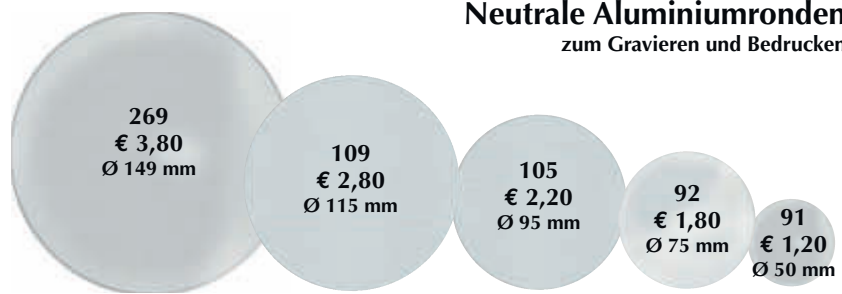

Neutrale Aluminiumronden zum Gravieren und Bedrucken