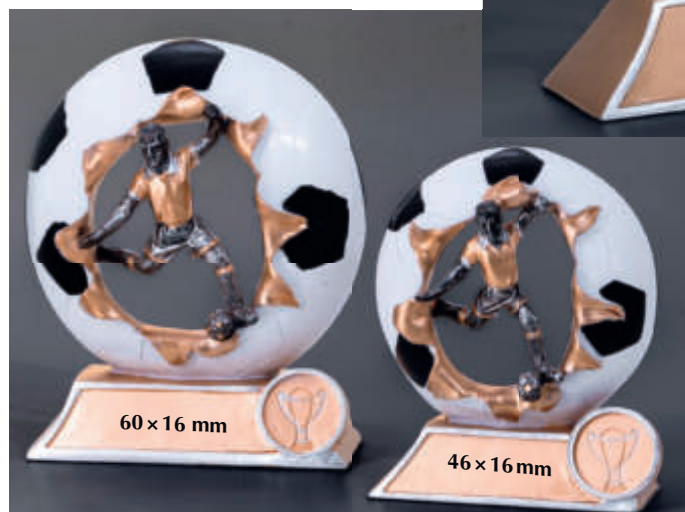

Komplette
Trophäe
aus Keramik

Resinfiguren

Für 25mm-Embleme

4er-Serie

39383 • € 19,40
Höhe 190 mm

39384 • € 16,40
Höhe 165 mm

39385 • € 13,40
Höhe 145 mm

39386 • € 7,40
Höhe 117 mm