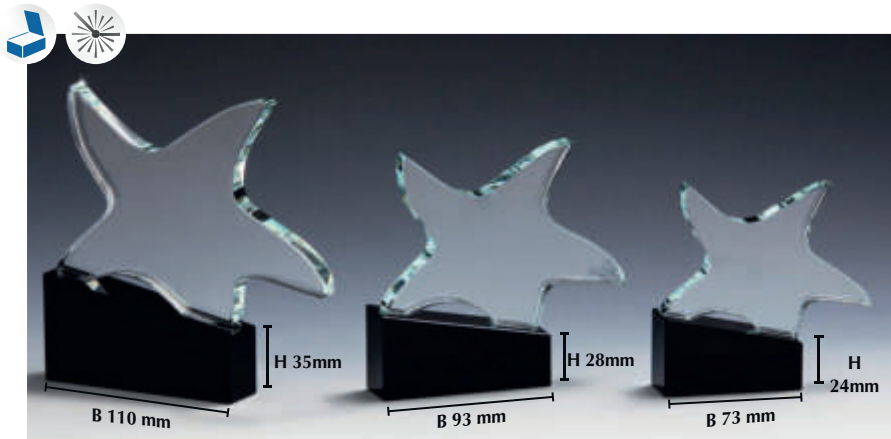

Höhe	255 mm	230 mm	205 mm
ohne Fassung wie abgebildet	67391 € 28,50	67392 € 25,50	67393 € 22,50

Höhe	255 mm	230 mm	205 mm
Mit Metallstern Gold	67768 € 35,50	67769 € 32,50	67770 € 29,50
Mit Metallstern Silber	67774 € 35,50	67775 € 32,50	67776 € 29,50

5er-Serie Glaspfeiler

auf schwarzen Glassockeln
lieferbar neutral und mit
Emblemfassungen aus Metall

Höhe	245 mm	225 mm	205 mm	185 mm	165 mm
ohne Fassung	67482 € 35,-	67483 € 33,-	67484 € 30,-	67485 € 28,-	67486 € 26,-
goldene Fassung	67740 € 42,-	67741 € 40,-	67742 € 37,-	67743 € 36,-	67744 € 35,-
silberne Fassung	67745 € 42,-	67746 € 40,-	67747 € 37,-	67748 € 36,-	67749 € 35,-

DICKWANDIGE TROPHÄEN

Glaspokal

Black & Clear

67476	67477	67478
310 x 110 mm	280 x 100 mm	250 x 90 mm
€ 38,50	€ 33,50	€ 27,50

	Höhe 360 mm	Höhe 350 mm	Höhe 340 mm
gold	67832 • € 21,-	67833 • € 20,50	67834 • € 19,90
silber	67835 • € 21,-	67836 • € 20,50	67837 • € 19,90
Ohne Deckel	Höhe 265 mm	Höhe 255 mm	Höhe 245 mm
	67844 • € 15,-	67845 • € 14,50	67846 • € 14,-

Kristall-Designstern auf schwarzen Glassockel

Stärke 12 mm

68021 • € 24,-
Höhe 160 mm, Breite 164 mm

68020 • € 22,-
Höhe 130 mm, Breite 138 mm

68019 • € 18,-
Höhe 110 mm, Breite 114 mm

3er-Serie

Schwere Beck-Glaspeiler ca. Ø 8 cm