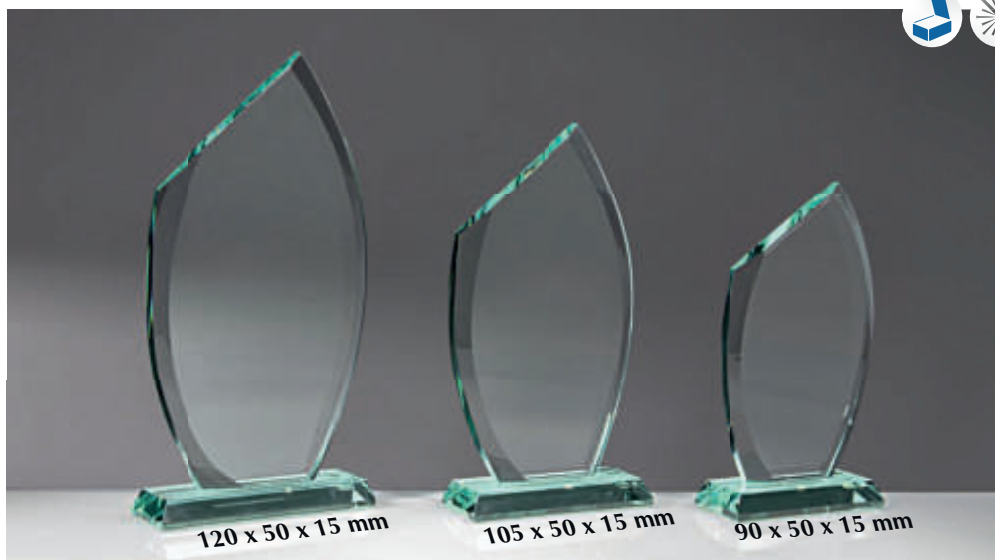

67042 • € 28,-
Höhe 240 mm Breite 220 mm

67043 • € 24,50
Höhe 220 mm Breite 200 mm

67044 • € 21,50
Höhe 200 mm Breite 180 mm

67045 • € 19,-
Höhe 180 mm Breite 160 mm

Das extravagante Design und eine erstklassige Verarbeitung geben den Trophäen ein ausdrucksstarkes Profil.

Abbildungsmaßstab 1:2,4

Abbildungen im Maßstab 1:4

JADE-Glastrophäen

JADE-Trophäe 15 mm

68108 • € 22,50
Höhe 250 mm Breite 125 mm

68107 • € 20,-
Höhe 210 mm Breite 105 mm

68106 • € 18,-
Höhe 180 mm Breite 90 mm

JADE-Trophäe 15 mm

65541 • € 27,-
Höhe 270 mm Breite 150 mm

65542 • € 23,-
Höhe 245 mm Breite 140 mm

65543 • € 20,-
Höhe 225 mm Breite 130 mm

Glastrophäe Full-Color „Red Gold“ 10 mm

68149 • € 28,50
Höhe 265 mm Breite 170 mm

68150 • € 25,50
Höhe 220 mm Breite 150 mm

68151 • € 21,50
Höhe 175 mm Breite 130 mm

Glastrophäen Blau

Glastrophäen Blau

mit Metallstab

Eine stabile Verschraubung sorgt für Standfestigkeit und ist günstig im Preis.