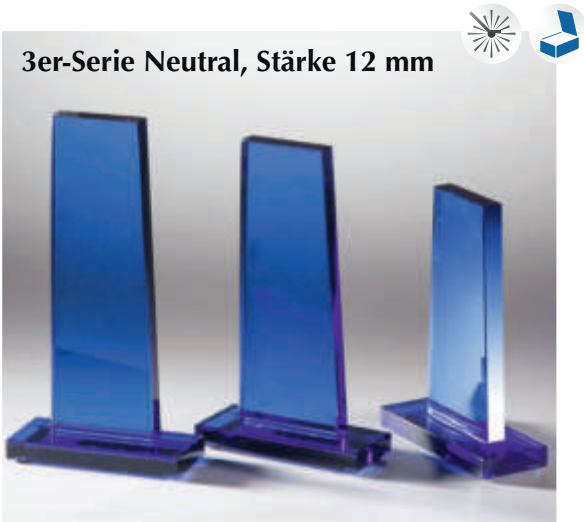

66542 H. 165 mm € 16,50

66543 H. 130 mm € 14,50

Achteck mit Prägoscheibe

Stärke 12 mm

66585 H. 210 mm € 29,50

66586 H. 165 mm € 24,50

66587 H. 130 mm € 21,50

Glastrophäen Blau