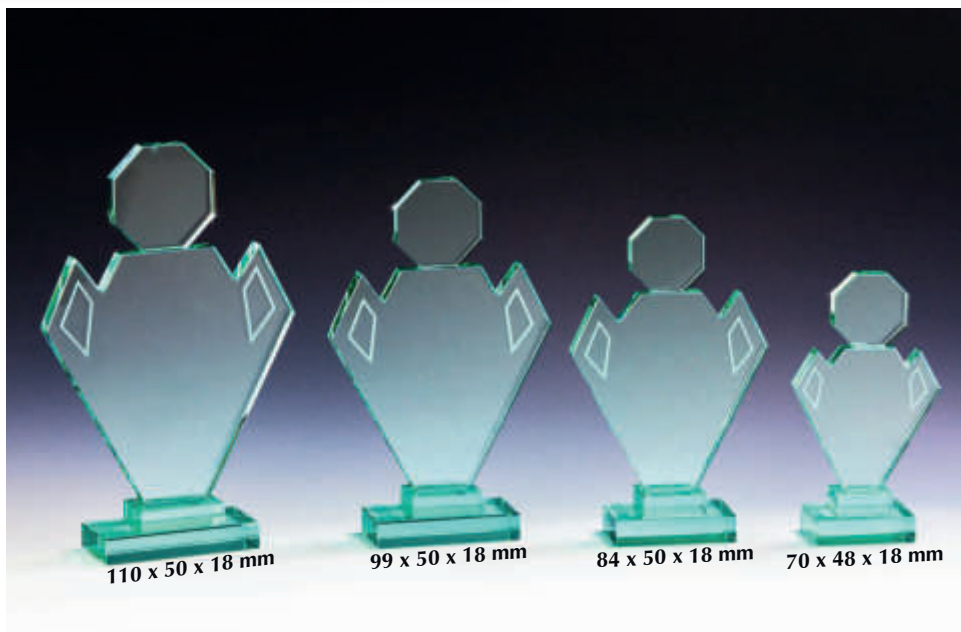

Für Lasergravur
geeignet

Inklusive blauer
Geschenkbbox

Abbildungen im Maßstab 1:4

JADE-Glastrophäen

XXL Jade 7er-Serie Glaspokale Helene

68000 • € 174,50
Stärke 15mm

7 Größen
Inklusive blauer
Geschenkbox

147 x 52 x 18 mm

138 x 51 x 18 mm

130 x 50 x 18 mm

Geringe Maßabweichungen möglich

68001 • € 33,50
Höhe 350 x Breite 225 mm

68002 • € 31,50
Höhe 330 x Breite 215 mm

68003 • € 29,50
Höhe 305 x Breite 197 mm

68004 • € 24,50
Höhe 280 x Breite 174 mm

68005 • € 20,50
Höhe 250 x Breite 155 mm

68006 • € 18,50
Höhe 220 x Breite 135 mm

68007 • € 16,50
Höhe 185 x Breite 103 mm

110 x 50 x 18 mm

99 x 50 x 18 mm

84 x 50 x 18 mm

70 x 48 x 18 mm

JADE-Trophäe Stärke 15 mm

67171 • € 23,50
Höhe 220 mm
Breite 190 mm

67172 • € 20,-
Höhe 200 mm
Breite 170 mm

67173 • € 18,-
Höhe 180 mm
Breite 160 mm

JADE-Glastrophäen

XXL Jade 5er-Serie Glaspokale Helene II

68109 • € 103,50

Stärke 15 mm