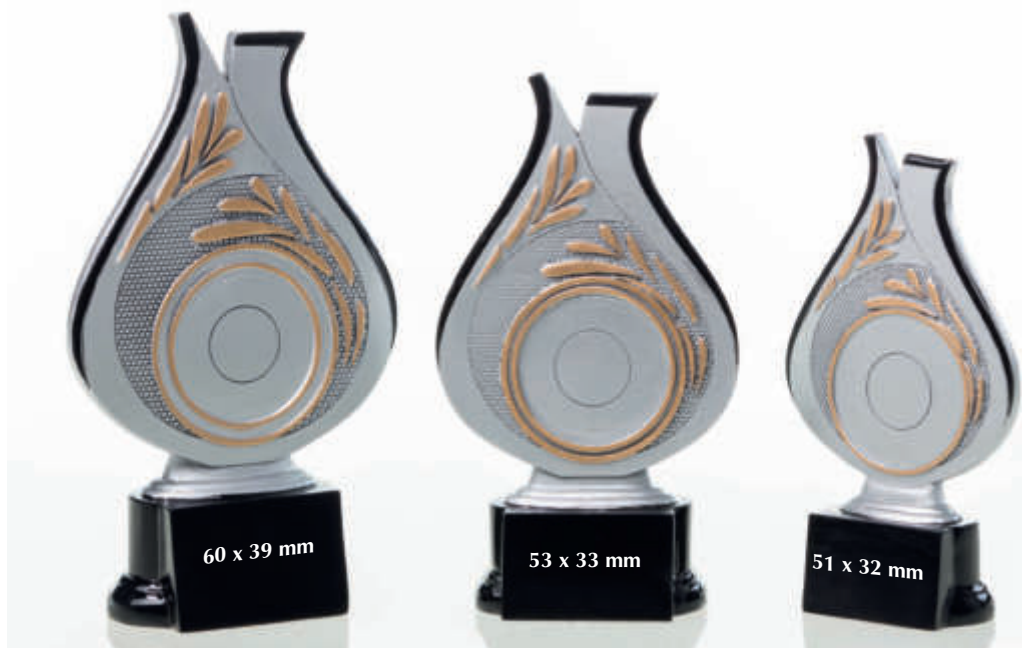

NEUTRAL

Resinfiguren für 5 cm-Embleme

39211 • € 16,80
Höhe 200 mm

39212 • € 13,80
Höhe 180 mm

39213 • € 9,80
Höhe 160 mm

3er-Serie