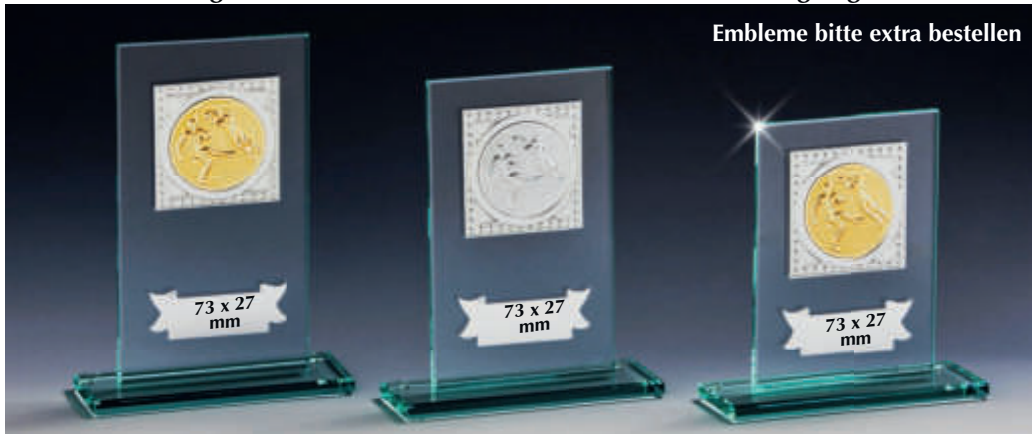

Glastrophäen

Standard-Glastrophäen 10 mm stark

Mit Metallfassung für 5-cm Embleme.

Embleme bitte extra bestellen

68065 • € 27,40
220 x 225 mm

68066 • € 25,20
200 x 206 mm

68067 • € 23,-
180 x 180 mm

Standard-Glastrophäen 6 mm stark

Mit Metallfassung für 5-cm Embleme. Gravurschild wird lose beigelegt.

Embleme bitte extra bestellen

68056 • € 12,70
190 x 140 mm

68057 • € 11,90
170 x 140 mm

68058 • € 11,30
150 x 140 mm

Serie „Raute“ 6mm stark