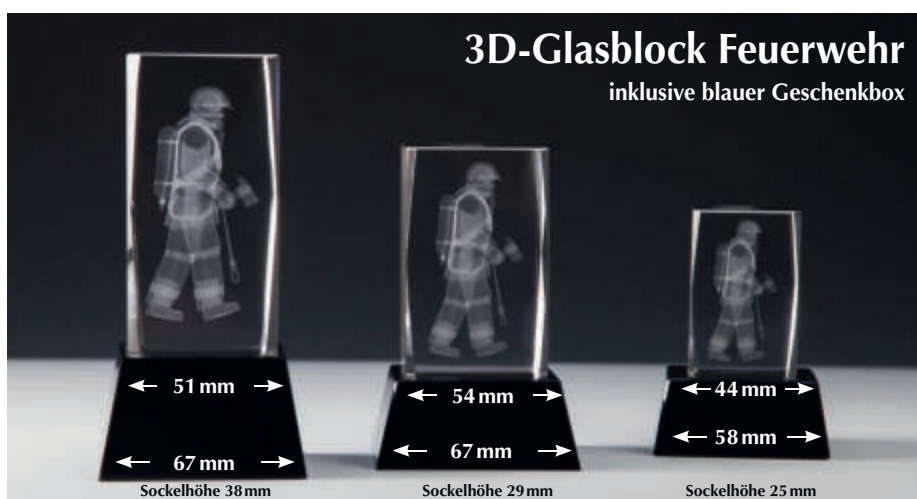

3D-Glasblock Feuerwehr

inklusive blauer Geschenkbox

← 51 mm →

← 67 mm →

Sockelhöhe 38 mm

← 54 mm →

← 67 mm →

Sockelhöhe 29 mm

← 44 mm →

← 58 mm →

Sockelhöhe 25 mm

Kristallglas-Figuren mit 3D-Lasermotiv

3er-Serie mit Sockel

67632	67633	67634
H 140 mm	H 110 mm	H 85 mm
€ 20,50	€ 17,-	€ 13,50

Nicht abgebildet: Ohne Sockel

67635	67636	67637
10 x 5 x 5 cm	8 x 5 x 5 cm	6 x 4 x 4 cm
€ 12,80	€ 9,80	€ 7,80