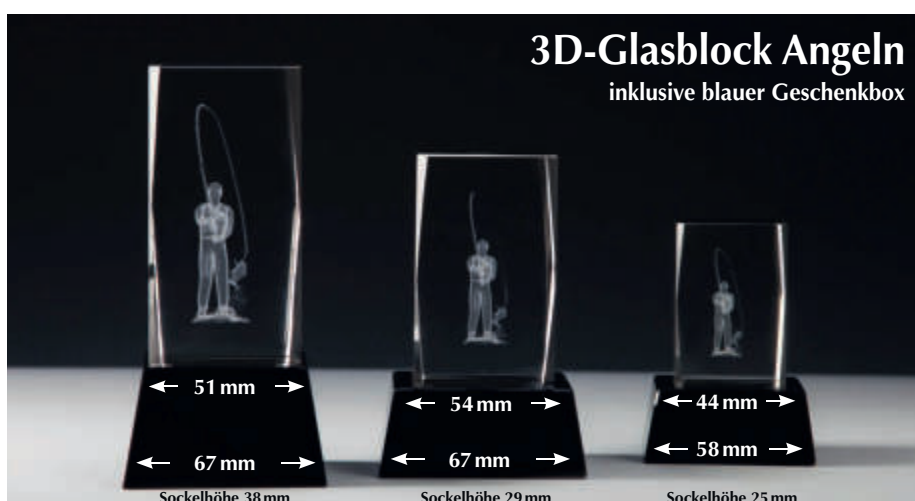

38773
Kleine Plakette
Höhe 119 mm
Breite 143 mm
€ 8,90

3D-Glasblock Angeln

inklusive blauer Geschenkbox

Kristallglas-Figuren mit 3D-Lasermotiv

3er-Serie mit Sockel

67596	67597	67598
H 140 mm	H 110 mm	H 85 mm
€ 20,50	€ 17,-	€ 13,50