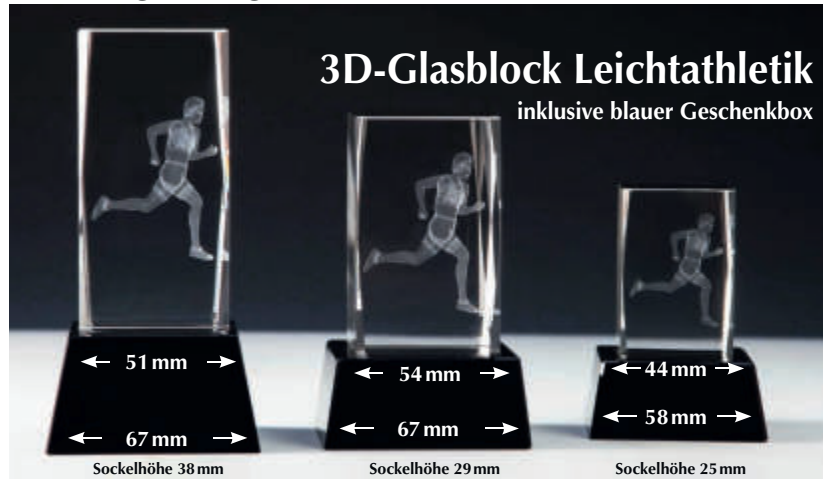

Kristallglas-Figuren mit 3D-Lasermotiv

3D-Glasblock Leichtathletik

inklusive blauer Geschenkbox

3er Serie mit Sockel

67638 • € 20,50
Höhe 140 mm

67639 • € 17,-
Höhe 110 mm

67640 • € 13,50
Höhe 85 mm

Nicht abgebildet: Ohne Sockel