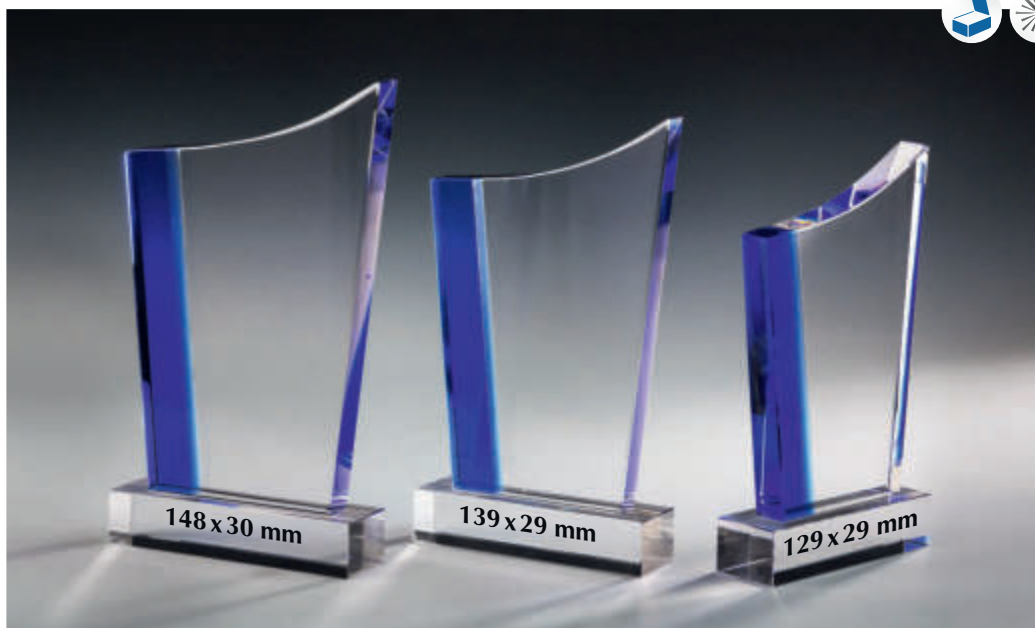

68101
Maße 260 x 170 mm
Kristallglas 240 x 80 mm
Blauglas 180 x 100 mm
€ 22,50

68102
Maße 230 x 150 mm
Kristallglas 210 x 70 mm
Blauglas 155 x 85 mm
€ 20,50

68103
Maße 200 x 140 mm
Kristallglas 180 x 60 mm
Blauglas 135 x 75 mm
€ 18,50

68104
Maße 170 x 110 mm
Kristallglas 150 x 55 mm
Blauglas 115 x 65 mm
€ 16,50

Massive Kristallglas Trophäen

Exklusive Designertrophäen Stärke 20 mm

67411 • € 34,-
Höhe 260 mm
Breite 152 mm

67412 • € 31,-
Höhe 240 mm
Breite 148 mm

67413 • € 28,-
Höhe 220 mm
Breite 130 mm

Dickwandige Designertrophäen Stärke 32 mm

Dickwandiges, lupenreines
Kristallglas für allerhöchste
Ansprüche.

67461 • € 30,-
Höhe 220 mm
Breite 130 mm

67462 • € 27,-
Höhe 190 mm
Breite 100 mm

67463 • € 24,-
Höhe 180 mm
Breite 80 mm

Hochmoderne Designertrophäen Stärke 20 mm

67421 • € 33,50
Höhe 245 mm
Breite 128 mm

67422 • € 31,-
Höhe 205 mm
Breite 106 mm

67423 • € 27,-
Höhe 185 mm
Breite 100 mm