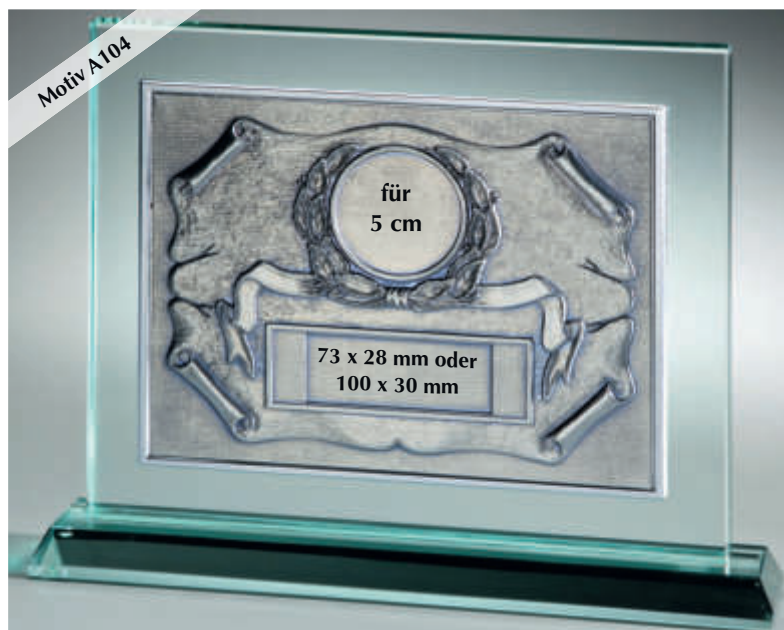

Adapter für 5 cm-Embleme
liegt bei.

JADE-Glastrophäen mit Reliefmotiv

Höhe 22 cm, Breite 25 cm, Glasstärke 15 mm

66530 Zinn € 55,-
66527 Aluminium € 46,50

Lieferbar mit allen breitformatigen A-Motiven
(Preis inklusive Motiv)