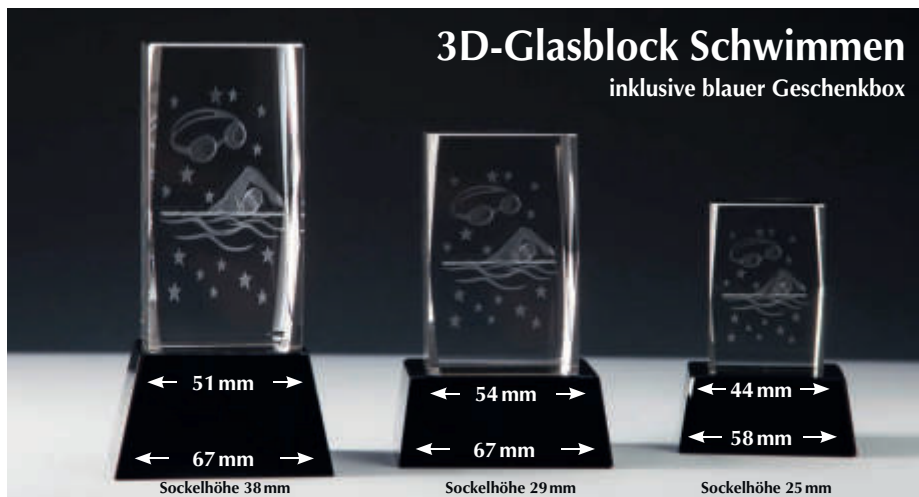

Kristallglas-Figuren mit 3D-Lasermotiv

3er-Serie mit Sockel

67656	67657	67658
H 140 mm	H 110 mm	H 85 mm
€ 20,50	€ 17,-	€ 13,50

Nicht abgebildet: Ohne Sockel

67659	67660	67661
10×5×5 cm	8×5×5 cm	6×4×4 cm
€ 12,80	€ 9,80	€ 7,80