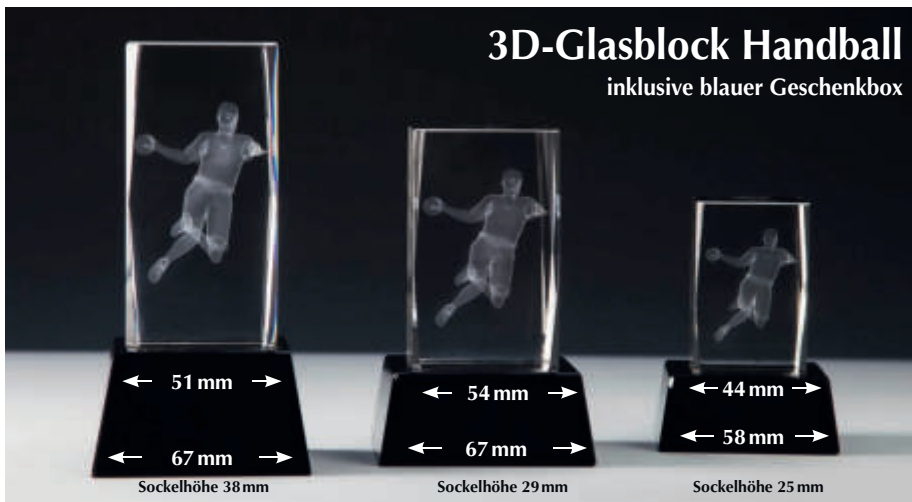

39617 • € 1,50
Höhe x Breite
9 x 5,5 cm

Schraubfigur rotierender Golfball

38237
Komplettfigur
mit Marmor
Höhe 162 mm
€ 9,90

38236
ohne Marmor
Höhe 132 mm
€ 3,90

55 x 30 mm

HANDBALL - HERREN

HANDBALL DAMEN

HANDBALL - HERREN