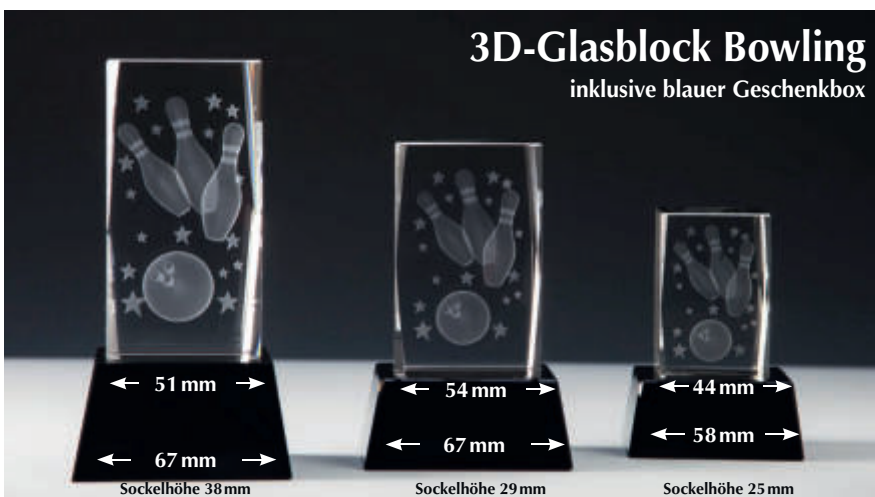

3D-Glasblock Bowling inklusive blauer Geschenkbox

Kristallglas-Figuren mit 3D-Lasermotiv

3er-Serie mit Sockel

67584	67585	67586
H 140 mm	H 110 mm	H 85 mm
€ 20,50	€ 17,-	€ 13,50

Nicht abgebildet: Ohne Sockel

67587	67588	67589
10x5x5 cm	8x5x5 cm	6x4x4 cm
€ 12,80	€ 9,80	€ 7,80