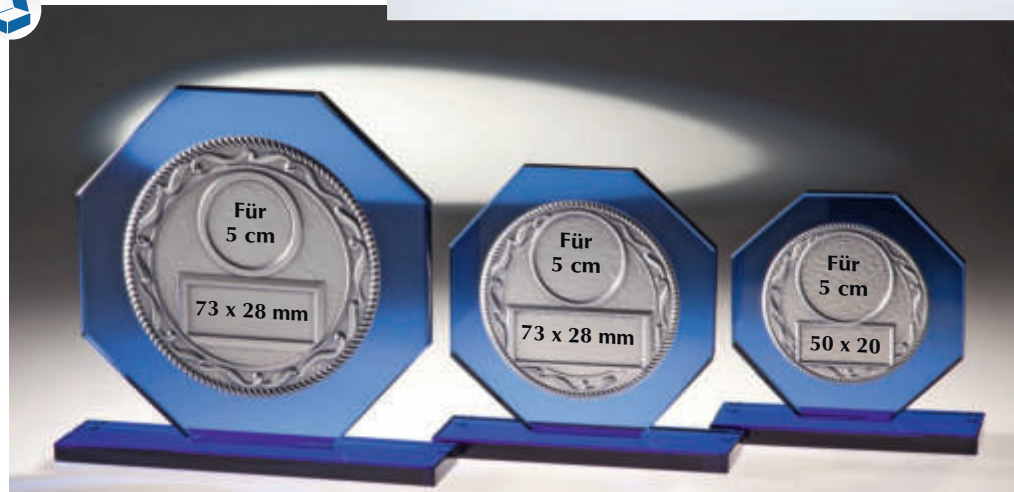

Achteck neutral

Stärke 12 mm

66541 H. 210 mm € 19,50

66542 H. 165 mm € 16,50

66543 H. 130 mm € 14,50

Achteck mit Prägoscheibe

Stärke 12 mm

66585 H. 210 mm € 29,50

66586 H. 165 mm € 24,50

66587 H. 130 mm € 21,50