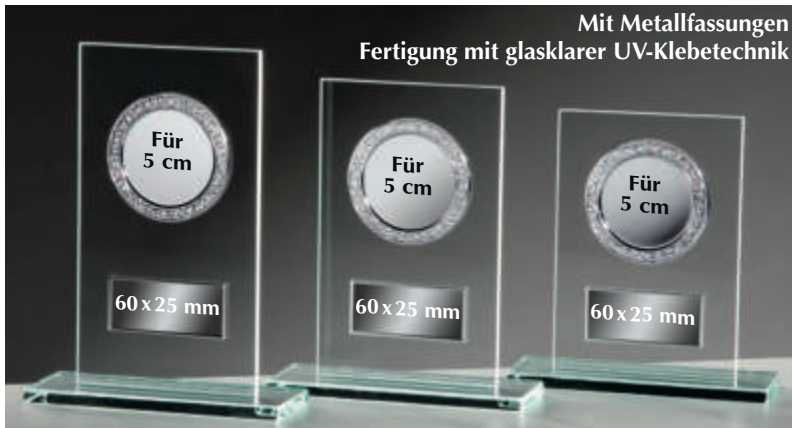

35201 • € 11,90 190 x 140 mm	35202 • € 11,40 170 x 140 mm	35203 • € 10,70 150 x 140 mm