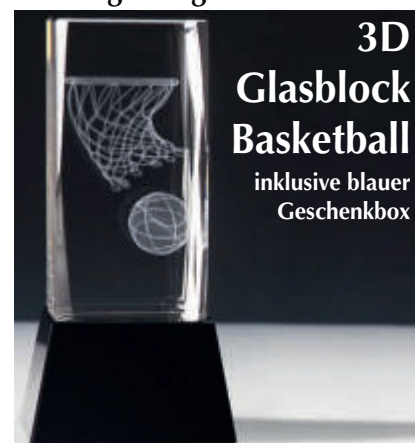

Kristallglas-Figuren 3D