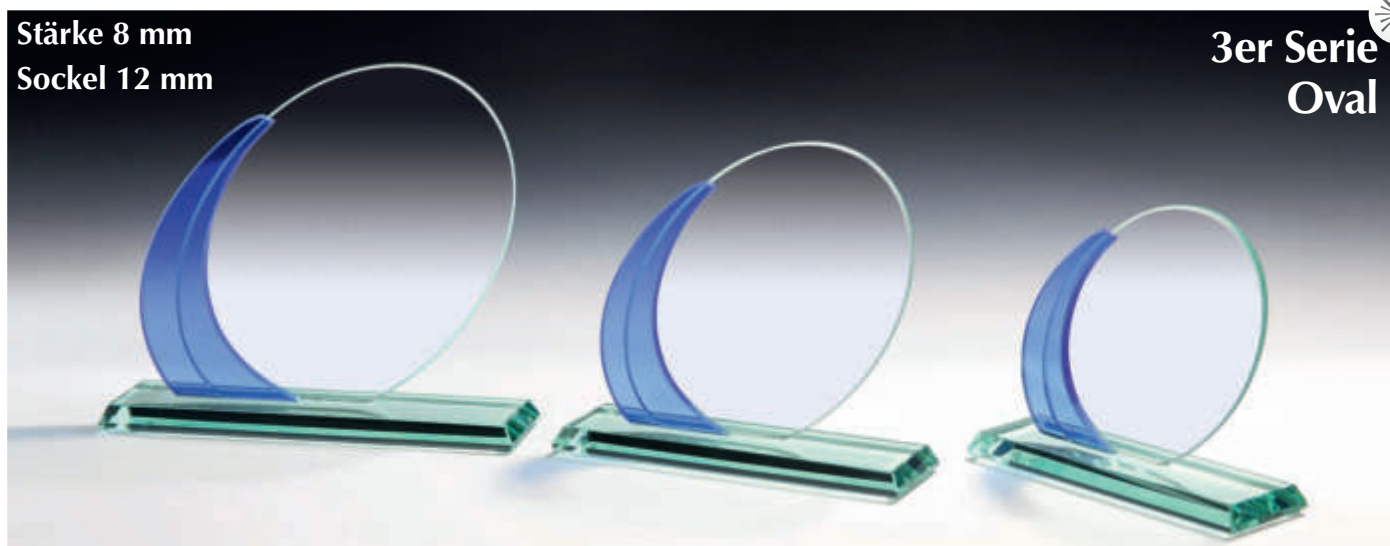

3er Serie Oval

67199 175 x 200 mm € 16,50

67200 150 x 170 mm € 14,80

67201 130 x 150 mm € 13,50