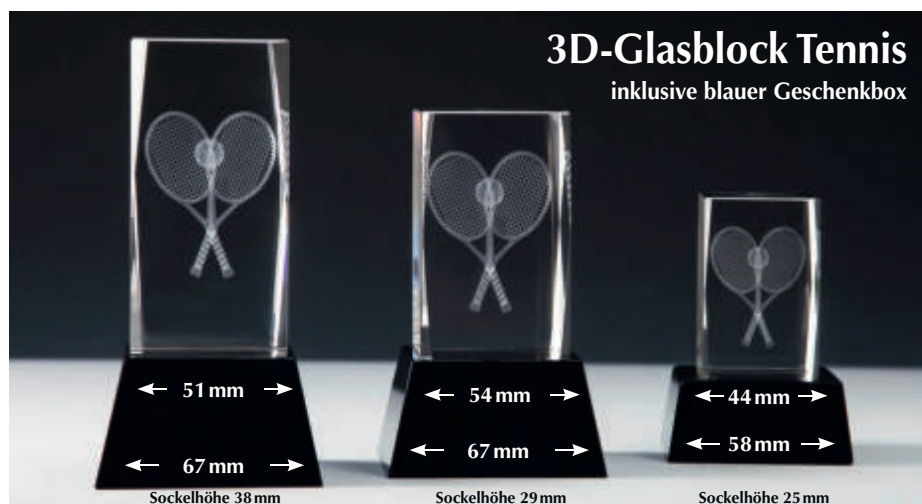

TENNIS

Kristallglas-Figuren mit 3D-Lasermotiv

3er-Serie mit Sockel

67566	67567	67568
H 140 mm	H 110 mm	H 85 mm
€ 20,50	€ 17,-	€ 13,50

Nicht abgebildet: Ohne Sockel

67569	67570	67571
10×5×5 cm	8×5×5 cm	6×4×4 cm
€ 12,80	€ 9,80	€ 7,80

Schraubfigur mit rotierendem Tennisball