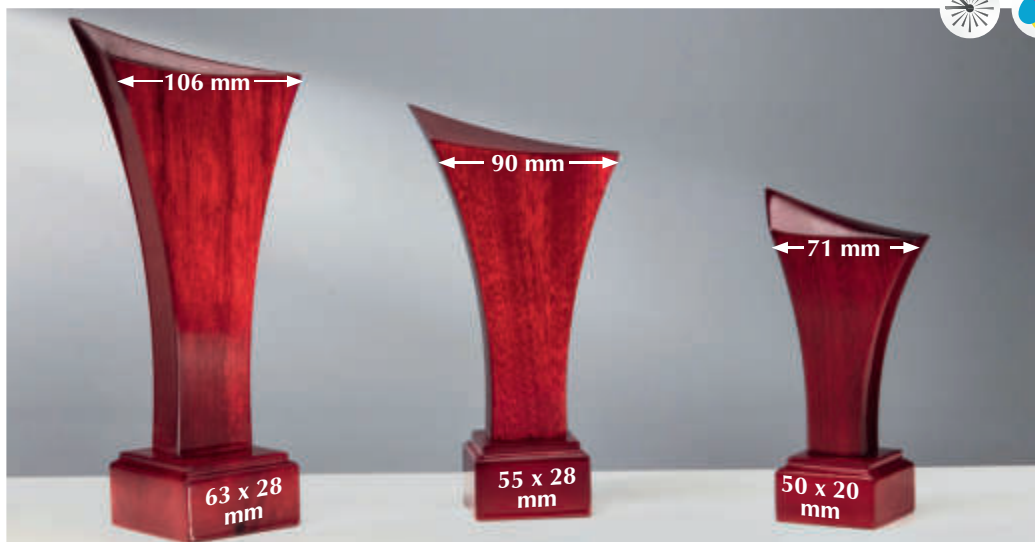

Mahagoni-Look Trophäen

3er-Serie

37659 • € 20,50
240 x 120 mm

37658 • € 12,50
200 x 100 mm

37657 • € 7,50
160 x 85 mm

Mahagoni-Look Segel-Trophäen

3er-Serie

37662 • € 18,-
240 x 130 mm

37661 • € 15,-
200 x 110 mm

37660 • € 12,-
160 x 95 mm