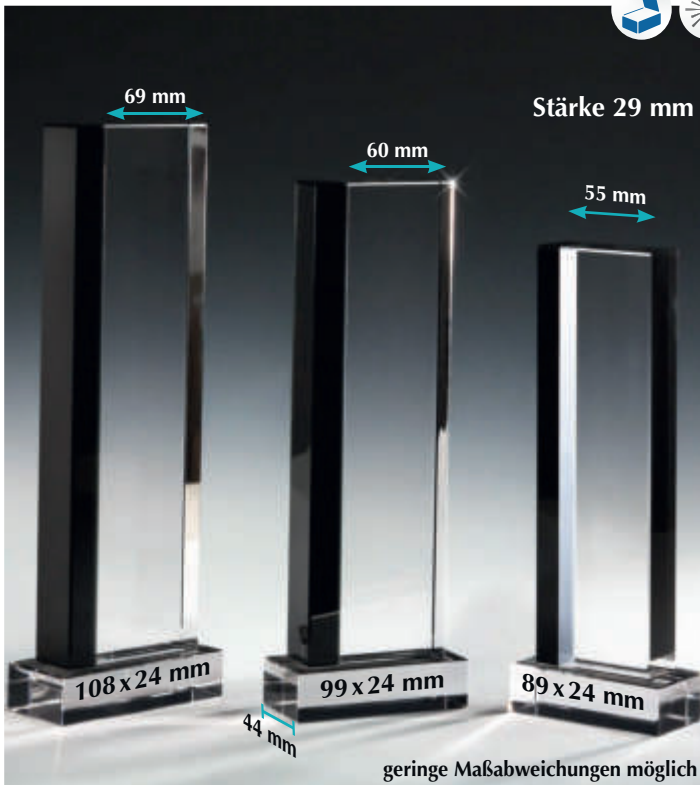

Höhe	255 mm	230 mm	205 mm
ohne Fassung wie abgebildet	67391 € 28,50	67392 € 25,50	67393 € 22,50

Höhe	255 mm	230 mm	205 mm
Mit Metallstern Gold	67768 € 35,50	67769 € 32,50	67770 € 29,50
Mit Metallstern Silber	67774 € 35,50	67775 € 32,50	67776 € 29,50

5er-Serie Glaspfeiler

auf schwarzen Glassockeln
lieferbar neutral und mit
Emblemfassungen aus Metall

Höhe	245 mm	225 mm	205 mm	185 mm	165 mm
ohne Fassung	67482 € 35,-	67483 € 33,-	67484 € 30,-	67485 € 28,-	67486 € 26,-
goldene Fassung	67740 € 42,-	67741 € 40,-	67742 € 37,-	67743 € 36,-	67744 € 35,-
silberne Fassung	67745 € 42,-	67746 € 40,-	67747 € 37,-	67748 € 36,-	67749 € 35,-

DICKWANDIGE TROPHÄEN

Glaspokal

Black & Clear

67476	67477	67478
310 x 110 mm	280 x 100 mm	250 x 90 mm
€ 38,50	€ 33,50	€ 27,50

	Höhe 360 mm	Höhe 350 mm	Höhe 340 mm
gold	67832 • € 21,-	67833 • € 20,50	67834 • € 19,90
silber	67835 • € 21,-	67836 • € 20,50	67837 • € 19,90
Ohne Deckel	Höhe 265 mm	Höhe 255 mm	Höhe 245 mm
	67844 • € 15,-	67845 • € 14,50	67846 • € 14,-