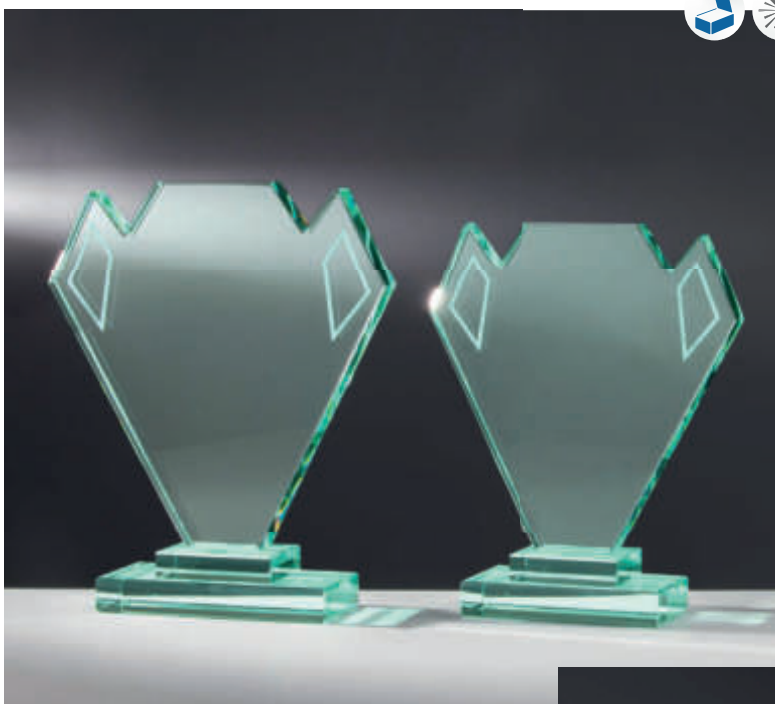

138 x 51 x 18 mm

130 x 50 x 18 mm

Geringe Maßabweichungen möglich

68001 • € 33,50
Höhe 350 x Breite 225 mm

68002 • € 31,50
Höhe 330 x Breite 215 mm

68003 • € 29,50
Höhe 305 x Breite 197 mm

68004 • € 24,50
Höhe 280 x Breite 174 mm

68005 • € 20,50
Höhe 250 x Breite 155 mm

68006 • € 18,50
Höhe 220 x Breite 135 mm

68007 • € 16,50
Höhe 185 x Breite 103 mm

110 x 50 x 18 mm

99 x 50 x 18 mm

84 x 50 x 18 mm

70 x 48 x 18 mm

JADE-Trophäe Stärke 15 mm

67171 • € 23,50
Höhe 220 mm
Breite 190 mm

67172 • € 20,-
Höhe 200 mm
Breite 170 mm

67173 • € 18,-
Höhe 180 mm
Breite 160 mm

JADE-Glastrophäen

XXL Jade 5er-Serie Glaspokale Helene II

68109 • € 103,50

Stärke 15 mm