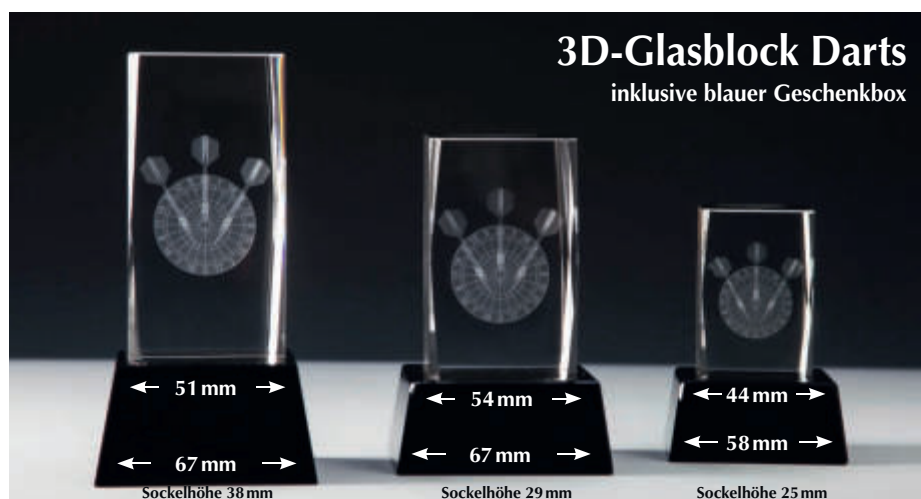

Kristallglas-Figuren mit 3D-Lasermotiv

3er-Serie mit Sockel

67590	67591	67592
H 140 mm	H 110 mm	H 85 mm
€ 20,50	€ 17,-	€ 13,50

Nicht abgebildet: Ohne Sockel

67593	67594	67595
10 x 5 x 5 cm	8 x 5 x 5 cm	6 x 4 x 4 cm
€ 12,80	€ 9,80	€ 7,80