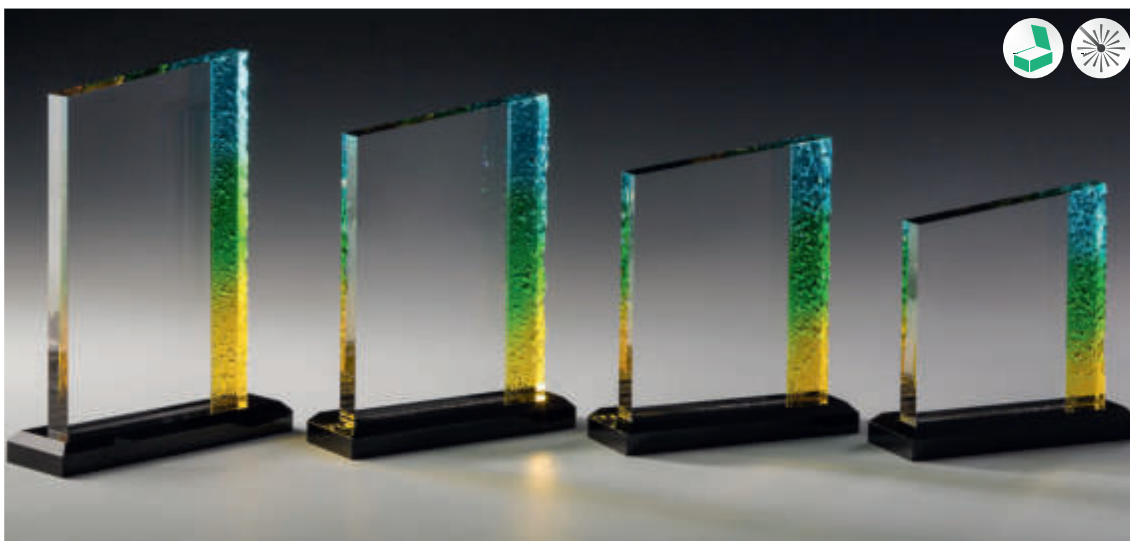

Präsentbox im Preis enthalten

Jede gekennzeichnete Acrylglas-Trophäe ist in einer mit Seide ausgestatteten Geschenkbox bruchsicher verpackt.

3er-Serie „Rapsodie“ Stärke 19 mm

Das lupenreine, klare Acrylglas wird von einem Hauch in Blau durchströmt, weil der Rand leicht eingefärbt wurde.

33571 • € 43,50
Höhe 245 mm Breite 165 mm

33572 • € 41,50
Höhe 225 mm Breite 160 mm

33573 • € 39,50
Höhe 210 mm Breite 150 mm

4er-Serie „Rainbow“ Stärke 18 mm

33341 • € 42,-
Höhe 203 mm
Breite 127 mm

33342 • € 40,-
Höhe 178 mm
Breite 127 mm