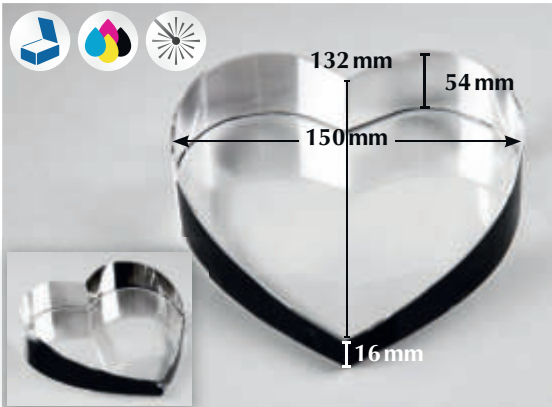

3er-Serie Skulptur Awards

67691 • € 33,- Höhe 270 mm
 67692 • € 31,50 Höhe 260 mm
 67693 • € 30,- Höhe 250 mm

KRISTALLGLAS HERZFORM

geringe Maßabweichungen möglich

- | | | | |
|----------------------------------------------------------------|----------------------------------------------------------------|--------------------------------------------------------------|-------------------------------------------------------------|
| 67470 • € 28,50
140 x 140 · Stärke 25 mm
Ø 150 mm | 67471 • € 23,50
120 x 120 · Stärke 25 mm
Ø 130 mm | 67472 • € 19,50
95 x 95 · Stärke 25 mm
Ø 100 mm | 67473 • € 15,50
65 x 65 · Stärke 25 mm
Ø 70 mm |
|----------------------------------------------------------------|----------------------------------------------------------------|--------------------------------------------------------------|-------------------------------------------------------------|

Kristallherz geneigt

68092 • € 43,-
Ø 150 mm

Glaserz

67341 • € 3,50
Herz 30 x 28 mm, Stärke 12 mm

Glaserz Diamant Ø 80mm

68147 • € 13,-
Stärke 39 mm

Kristallherz superschwer

- 67487 • € 32,50**
140 x 120 mm · Dicke 40 mm
- 67488 • € 28,-**
110 x 95 mm · Dicke 38 mm
- 67489 • € 21,-**
80 x 65 mm · Dicke 34 mm