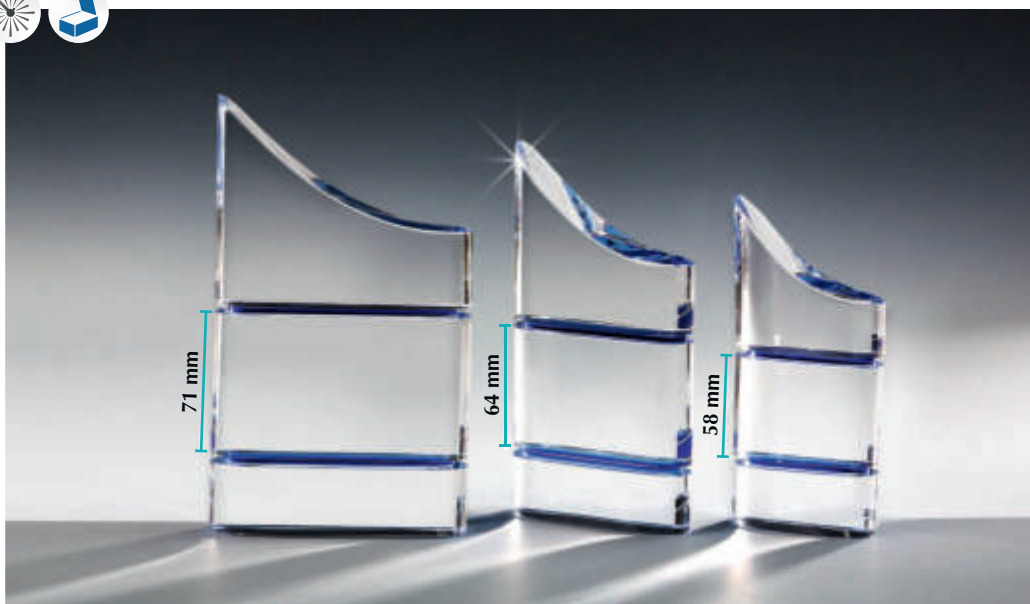

Massive Kristallglas Trophäen

Exklusive Designertrophäen Stärke 20 mm

67411 • € 34,-
Höhe 260 mm
Breite 152 mm

67412 • € 31,-
Höhe 240 mm
Breite 148 mm

67413 • € 28,-
Höhe 220 mm
Breite 130 mm

Dickwandige Designertrophäen Stärke 32 mm

Dickwandiges, lupenreines
Kristallglas für allerhöchste
Ansprüche.

67461 • € 30,-
Höhe 220 mm
Breite 130 mm

67462 • € 27,-
Höhe 190 mm
Breite 100 mm

67463 • € 24,-
Höhe 180 mm
Breite 80 mm

Hochmoderne Designertrophäen Stärke 20 mm

67421 • € 33,50
Höhe 245 mm
Breite 128 mm

67422 • € 31,-
Höhe 205 mm
Breite 106 mm

67423 • € 27,-
Höhe 185 mm
Breite 100 mm