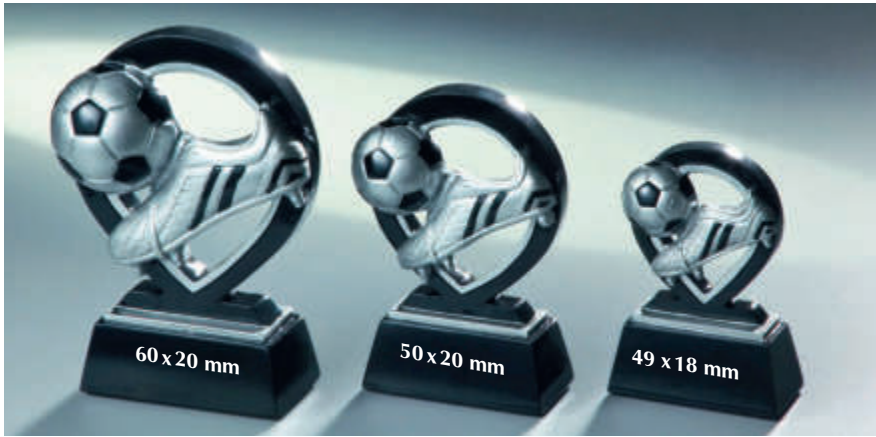

38700 Höhe 140 mm € 13,80

FUSSBALL - RESINFIGUREN

38681 • € 6,90
Höhe 128 mm

38682 • € 4,50
Höhe 108 mm

38683 • € 3,50
Höhe 88 mm

Gravurfläche
50 x 20 mm

38665 • € 5,80
130x55 mm

39316 • € 5,80
Höhe 155 mm