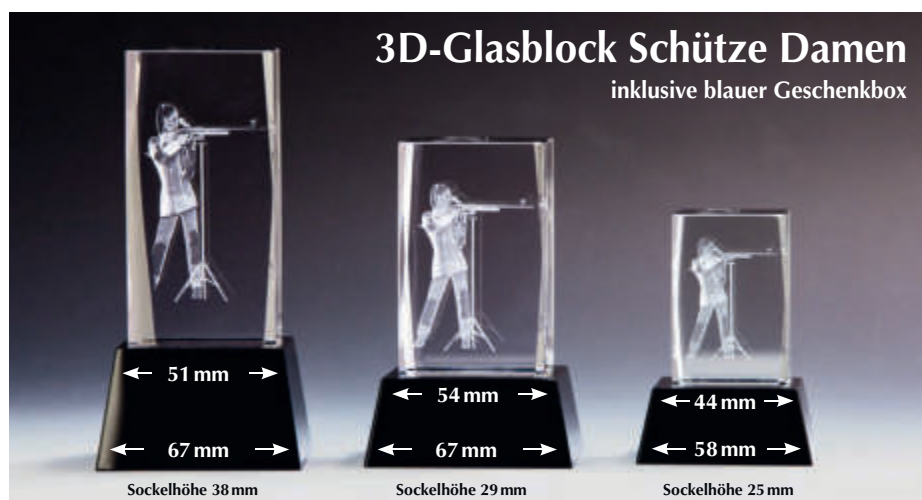

39662 • € 41,50

39663 • € 18,50
Höhe 210 mm

39664 • € 14,50
Höhe 170 mm

39665 • € 8,50
Höhe 130 mm

73 x 28 mm

58 x 25 mm

48 x 18 mm

SCHÜTZEN