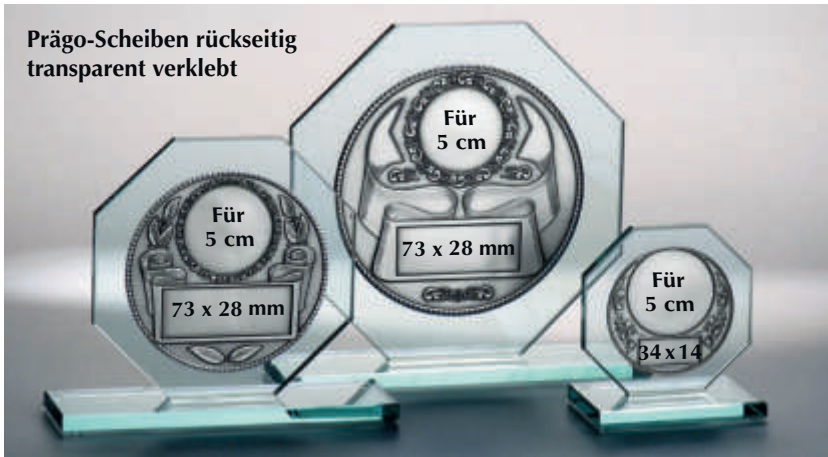

Höhe 235 mm
Breite 95 mm

Höhe 200 mm
Breite 90 mm

Höhe →	265 mm	235 mm	200 mm
ohne Fassung	67193	67194	67195
Glas neutral	€ 10,-	€ 9,-	€ 8,-
Mit goldener Fassung	67694	67695	67696
	€ 17,60	€ 16,-	€ 14,30
Mit silberner Fassung	67697	67698	67699
	€ 17,60	€ 16,-	€ 14,30

67542 • € 15,-
Höhe 220 mm, Breite 190 mm

67543 • € 14,-
Höhe 200 mm, Breite 170 mm

67544 • € 13,-
Höhe 180 mm, Breite 150 mm

Weitere Modelle mit farbigen Glasstangen finden Sie auf Seite 76.

67545 H.220 mm B.225 mm € 20,50

67546 H.200 mm B.206 mm € 17,50

67547 H.180 mm B.180 mm € 16,-

10 mm-Glastrophäen

Prägo-Scheiben rückseitig transparent verklebt

Achteck mit Prägoscheibe für 5 cm-Embleme

- 35731 Höhe 200 mm Ø 190 mm € 25,90
- 35732 Höhe 160 mm Ø 150 mm € 21,90
- 35733 Höhe 108 mm Ø 98 mm € 15,90