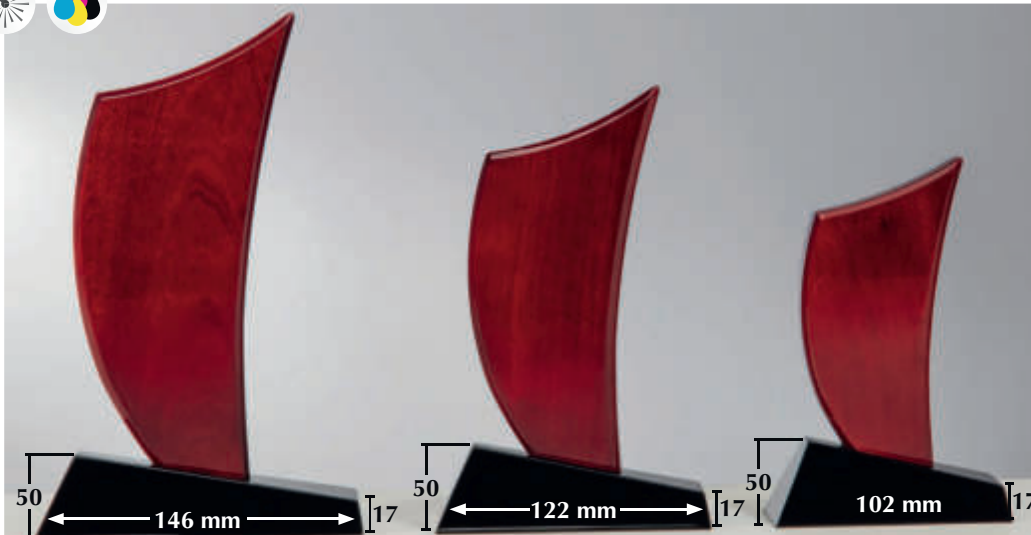

Mahagoni-Look Trophäen

3er-Serie

37659 • € 20,50
240 x 120 mm

37658 • € 12,50
200 x 100 mm

37657 • € 7,50
160 x 85 mm

Mahagoni-Look Segel-Trophäen

3er-Serie

37662 • € 18,-
240 x 130 mm

37661 • € 15,-
200 x 110 mm

37660 • € 12,-
160 x 95 mm