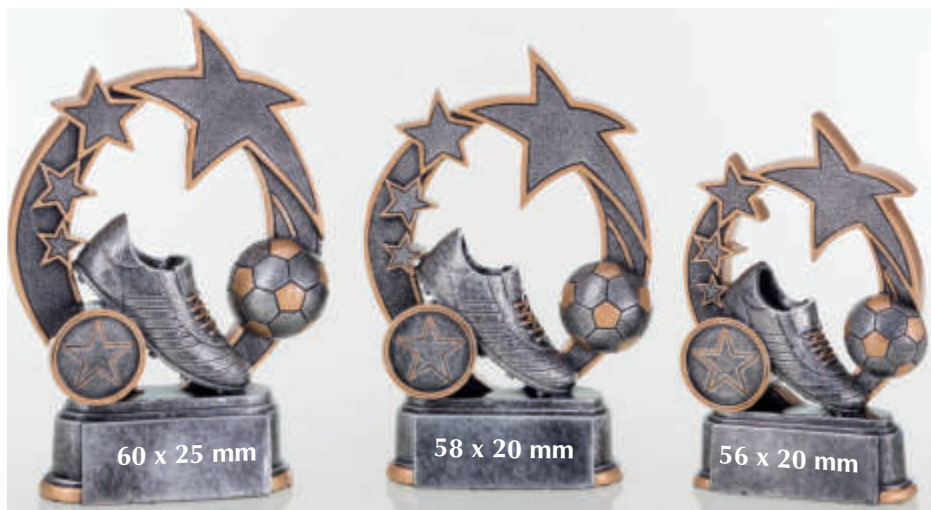

FUSSBALL

Resinfiguren

3er-Serie

39408 • € 8,50
Höhe 160 mm

39409 • € 7,50
Höhe 147 mm

39410 • € 6,50
Höhe 127 mm