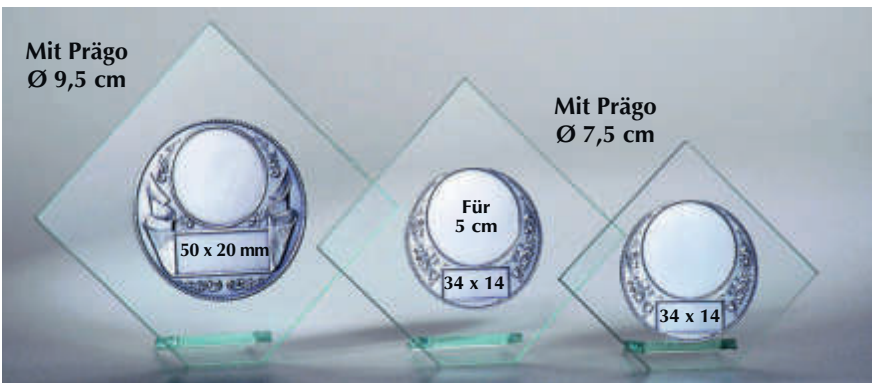

35238 Höhe 170 mm € 12,50	35239 Höhe 150 mm € 9,70	35240 Höhe 120 mm € 9,20