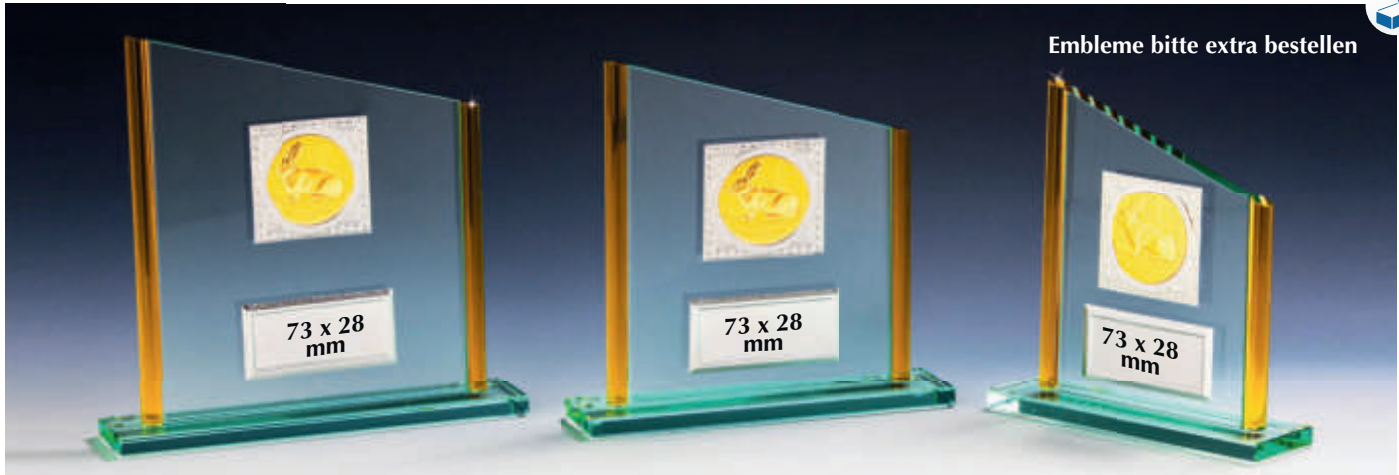

Wellenschliff-Glastrophäen 6 mm stark

Mit verzierten Metallkränzen

35241 • € 18,70
Höhe 200 mm

35242 • € 16,50
Höhe 170 mm

35243 • € 15,40
Höhe 140 mm

Glasständer „Segel“ in 3 Größen 6 mm-Glas Wellenschliff

35247 • € 16,50
Höhe 145 mm

35248 • € 13,80
Höhe 125 mm

35249 • € 12,-
Höhe 105 mm

35211 Höhe 145 mm € 8,50
35212 Höhe 125 mm € 7,50
35213 Höhe 105 mm € 6,50

Geschwungene Form neutral in 3 Größen

66621 200 x 190 mm € 10,-
66622 185 x 160 mm € 9,-
66623 150 x 135 mm € 8,-

Glastrophäen

Standard-Glastrophäen 10 mm stark

Mit Metallfassung für 5-cm Embleme.

Embleme bitte extra bestellen

68065 • € 27,40
220 x 225 mm

68066 • € 25,20
200 x 206 mm

68067 • € 23,-
180 x 180 mm

Standard-Glastrophäen 6 mm stark

Mit Metallfassung für 5-cm Embleme. Gravurschild wird lose beigelegt.

Embleme bitte extra bestellen

68056 • € 12,70
190 x 140 mm

68057 • € 11,90
170 x 140 mm

68058 • € 11,30
150 x 140 mm

Serie „Raute“ 6mm stark