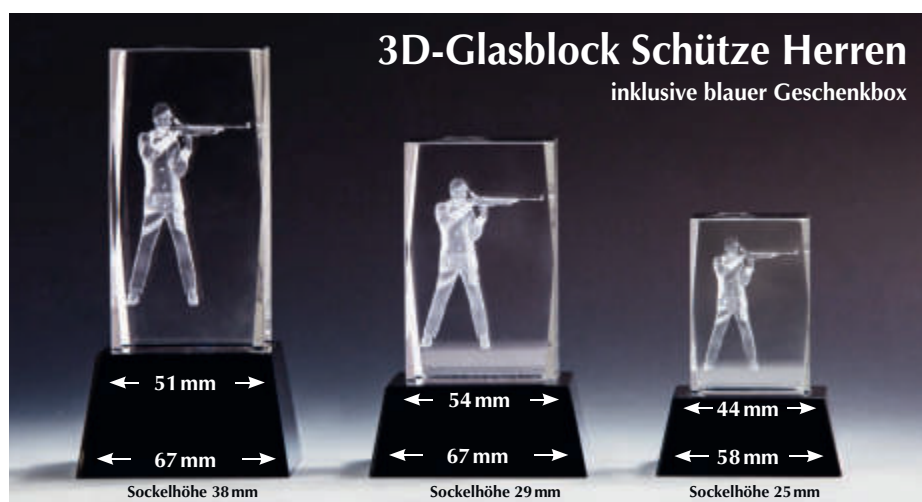

Kristallglas-Figuren mit 3D-Lasermotiv

3er-Serie mit Sockel

68042	68043	68044
H 140 mm	H 110 mm	H 85 mm
€ 20,50	€ 17,-	€ 13,50

Nicht abgebildet: Ohne Sockel

68045	68046	68047
10×5×5 cm	8×5×5 cm	6×4×4 cm
€ 12,80	€ 9,80	€ 7,80