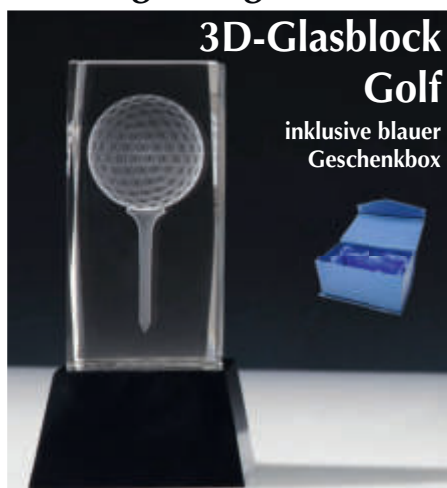

39180
Höhe 160 mm
€ 11,40

Maßstab
1:5

**Schraub-
figuren**
34218 resin
Höhe 152 mm
€ 4,-

34217
resin
H 125 mm
€ 4,-

GOLF

Kristallglas-Figuren 3D

3D-Glasblock Golf

inklusive blauer
Geschenkbox