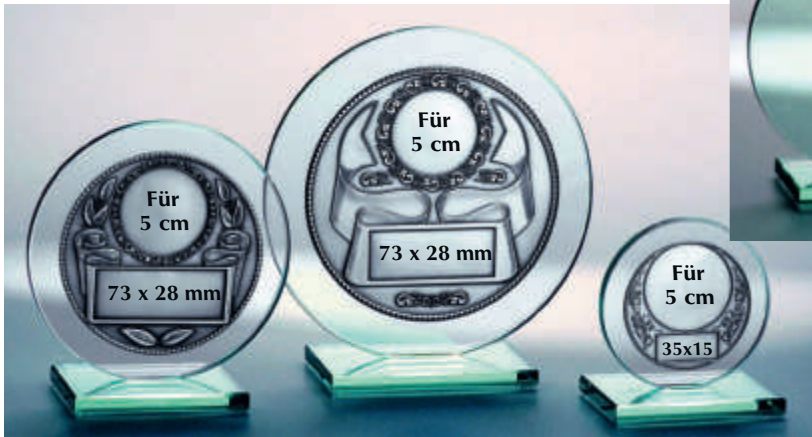

Achteck neutral in 3 Größen

- 35741 Höhe 200 mm Ø 190 mm € 14,90
- 35742 Höhe 160 mm Ø 150 mm € 13,30
- 35743 Höhe 110 mm Ø 98 mm € 9,70

Achteck mit blauer Ronde für 5 cm-Embleme

Achteck mit neuer Prägoscheibe für 5 cm-Embleme

66241 Höhe 200 mm
Ø 190 mm € 25,90

66242 Höhe 160 mm
Ø 150 mm € 21,90

66243 Höhe 108 mm
Ø 98 mm € 15,90

66245 Höhe 200 mm Ø 190 mm € 21,-

Die Rondens sind glasklar mit UV-Klebertechnik verarbeitet.

Rundform mit Prägoscheiben

Rundform neutral in 3 Größen

- 35751 Höhe 205 mm Ø 195 mm € 14,60
- 35752 Höhe 157 mm Ø 150 mm € 12,90
- 35753 Höhe 108 mm Ø 98 mm € 10,40

- 35762 Höhe 160 mm Ø 150 mm € 21,90
- 35761 Höhe 205 mm Ø 195 mm € 25,90
- 35763 Höhe 108 mm Ø 98 mm € 15,90