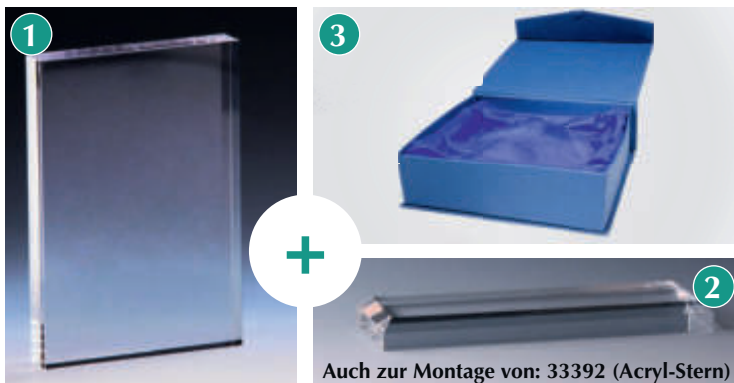

Auch zur Montage von: 33392 (Acryl-Stern)

Acrylglas für Hoch- & Breitformat

- **1 Acrylglas Neutral 33383 • € 16,30**
  Stärke 18 mm, 160 mm x 110 mm
- **2 Acrylglas Sockel 33387 • € 7,60**
  175 mm x 45 mm x 15 mm
- **3 Blaue Geschenkbox 67529 • € 6,50**
  235 mm x 215 mm