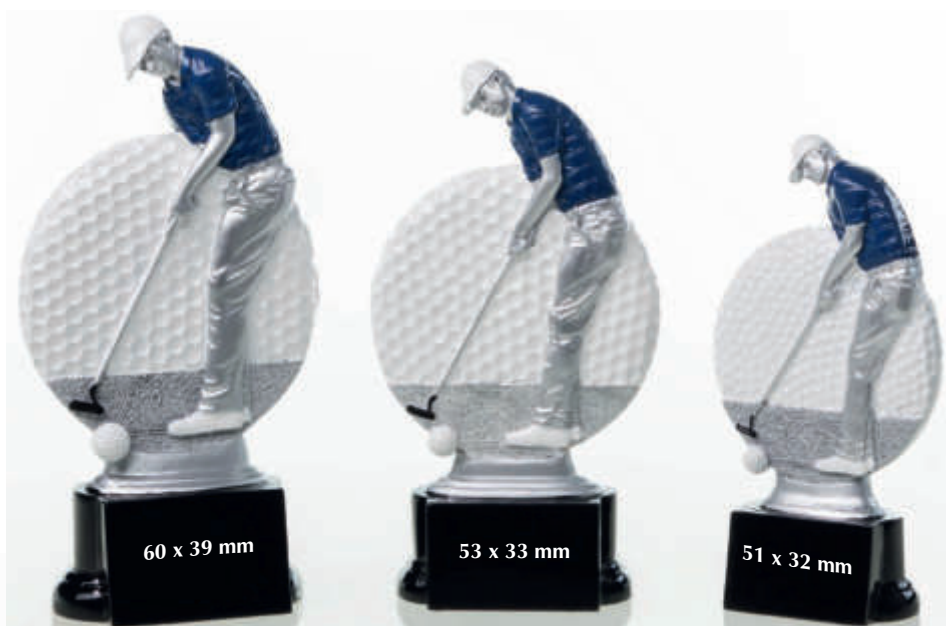

Resinfiguren

3er-Serie

39205 • € 17,80
Höhe 200 mm

39206 • € 14,60
Höhe 180 mm

39207 • € 11,40
Höhe 160 mm

Resinfiguren

3er-Serie

39181 • € 17,80
Höhe 200 mm

39182 • € 14,60
Höhe 180 mm

39183 • € 11,40
Höhe 160 mm

Beachten Sie unser umfangreiches Angebot Golf-Glastrophäen auf den Seiten 123 & 124.