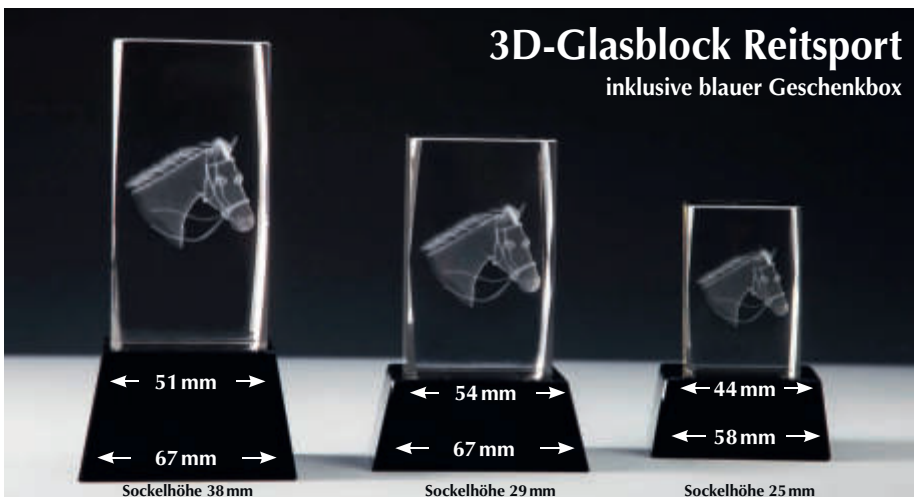

Nicht abgebildet: Ohne Sockel

67617	67618	67619
10 x 5 x 5 cm	8 x 5 x 5 cm	6 x 4 x 4 cm
€ 12,80	€ 9,80	€ 7,80