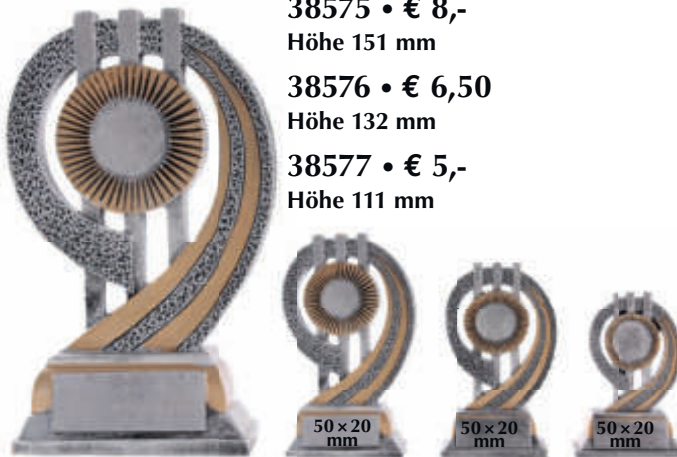

Resinfiguren

für 2,5 cm-Embleme

38575 • € 8,-
Höhe 151 mm

38576 • € 6,50
Höhe 132 mm

38577 • € 5,-
Höhe 111 mm

50 x 20 mm

50 x 20 mm

50 x 20 mm